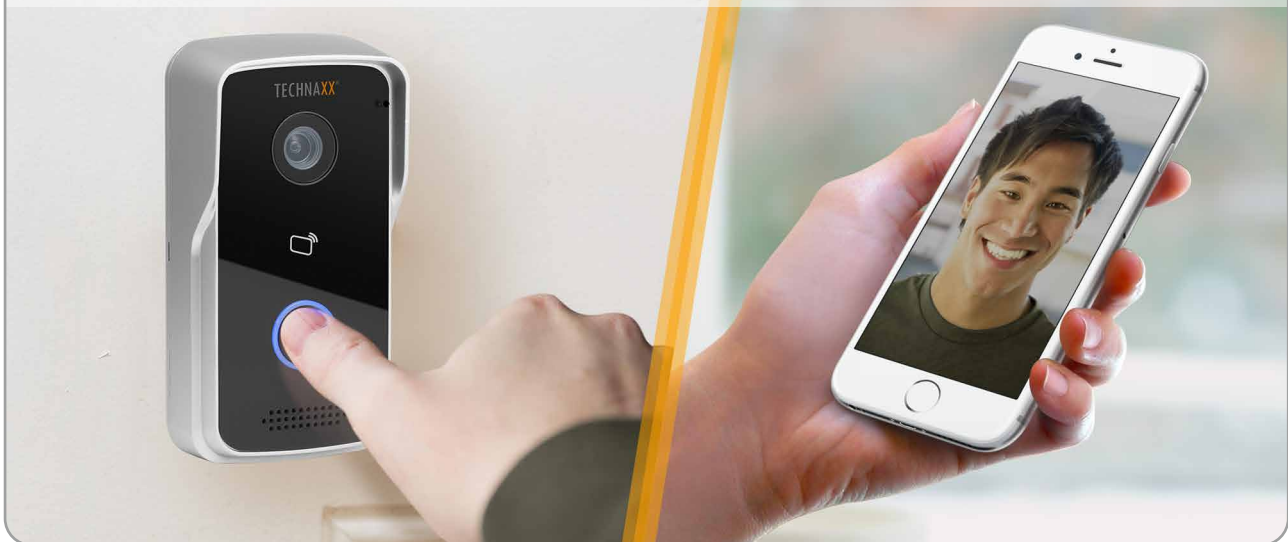

Smart WiFi Videotelefon ke Dveřím TX-82

Videotelefon ke dveřím s WiFi venkovní kamera & funkci uvolňování vrat

- | | | | |
|--|--|--|---|
| HD Kamera 720P mit CMOS Sensor /
HD Camera 720P with CMOS Sensor | Überwachung von Eingangsbereichen /
Monitoring Entrance Areas | Echtzeit-Videoaufnahme /
Real Time Video Recording | Schnappschussaufnahme /
Snapshot Function |
| Live-Bild via Mobiltelefon /
Live preview via mobile phone | Türöffnung via APP oder RFID/NFC Chip /
Unlock door by APP or RFID/NFC Chip | Sichtwinkel 105° horizontal & 72° vertikal /
Viewing Angle 105° horizontal & 72° vertical | Nachtsichtfunktion /
Night Vision Function |
| Push-Nachricht via APP bei Türklingel &
Sabotagealarm /
Push Notice via APP by door ring &
tamper alarm | Gegensprechanlage /
2-Way-Communication | Speicherung auf MicroSD Karte /
Storage on MicroSD Card | IP65 Strahlwasser- & Staubschutz /
IP65 Waterjet & Dust Protection |

- Videotelefon ke dveřím s WiFi venkovní kamera & funkci uvolňování vrat přes APP
- Připojení přes WiFi ~25m nebo síťový kabel
- 1/4" obrazový snímač CMOS s 1 megapixel
- Obraz v reálném čase HD 720P přez APP
- Rozlišení video 1280x720
- 2,2mm objektiv: pozorovací úhel 105° horizontálně & 72° vertikálně
- Funkce Nočního Vidění ~1-2m s IR-čidlem
- Funkce "Push Notice" přes APP dveří kroužkem & sabotáž alarm
- Přístup přes iOS & Android APP zdarma
- Komunikace obousměrný (zabudovaný mikrofon & reproduktor)
- Podpora RFID/NFC čipové karty pro otevírání vstupních dveří
- Seznam návštěvníků s data & času
- Skladování na karty MicroSD až 32GB nebo FTP server
- IP65 třída ochrany kamery (proti vodnímu paprsku & prachu)