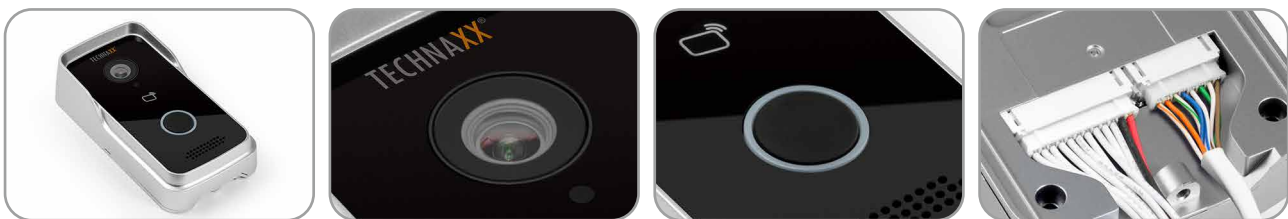

- Videotelefon ke dveřím s WiFi venkovní kamera & funkci uvolňování vrat přes APP
- Připojení přes WiFi ~25m nebo síťový kabel
- 1/4" obrazový snímač CMOS s 1 megapixel
- Obraz v reálném čase HD 720P přez APP
- Rozlišení video 1280x720
- 2,2mm objektiv: pozorovací úhel 105° horizontálně & 72° vertikálně
- Funkce Nočního Vidění ~1-2m s IR-čidlem
- Funkce "Push Notice" přes APP dveří kroužkem & sabotáž alarm
- Přístup přes iOS & Android APP zdarma
- Komunikace obousměrný (zabudovaný mikrofon & reproduktor)
- Podpora RFID/NFC čipové karty pro otevírání vstupních dveří
- Seznam návštěvníků s data & času
- Skladování na karty MicroSD až 32GB nebo FTP server
- IP65 třída ochrany kamery (proti vodnímu paprsku & prachu)

Technické údaje:

- Integrovaný: Mikrokontrolér & Linux OS
- Kompresce videa H.264 standard
- Kompresce zvuku G.711 (mikrofon, reproduktor, komunikace obousměrný)
- Otevírání dveří přes WEB rozhraní, My Secure Pro APP (iOS & Android), PC Client (Windows), RFID Chip (vzdálenost ~1-3cm)
- 10/100Mbps samo-adaptabilní Ethernetový & podpora WiFi protokolu IEEE802.11b/g/n
- Síťový protokol: TCP / IP
- Vestupné: 1-kanálové tlačítko odemýkání, 1-kanálová zpětná vazba dveřního snímače
- Venkovní ovládání 1 relé pro hlavní zámek
- Spotřeba proudu: operace max. 7W / standby max. 1W
- Externí zdroj napájení DC 12V/1A nebo standardní PoE (802.3af)
- Doporučená montážní výška 1,4-1,6m / Povrchová montáž
- Provozní podmínky: -30°C~+60°C, vlhkost 90% nebo méně
- Hmotnost / Rozměry: 400g / (D) 13,5 x (Š) 7,0 x (V) 3,5cm