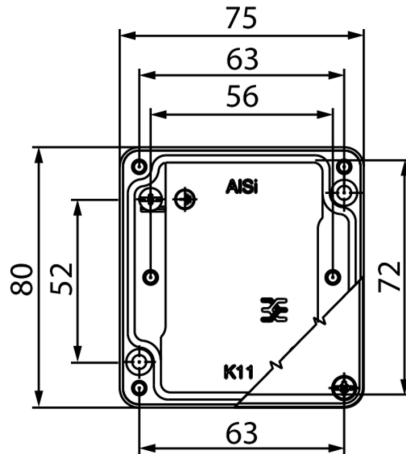

**Ethernet v průmyslovém prostředí
IE-OM-V05M-K11-1S**

Weidmüller Interface GmbH & Co. KG
Klingenbergstraße 16
D-32758 Detmold
Germany
Fon: +49 5231 14-0
Fax: +49 5231 14-292083
www.weidmueller.com

Nákresy

Rozměrový výkres