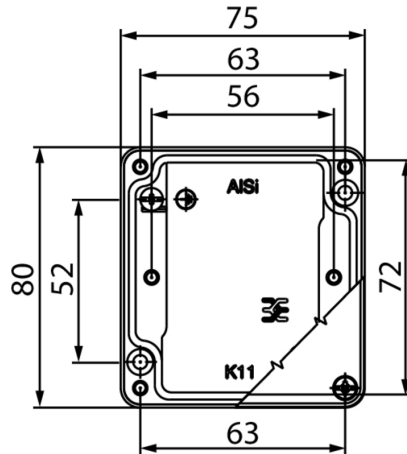

Technické údaje**Rozměry a váhy**

Délka	140 mm	Délka (v palcích)	5,512 inch
Šířka	75 mm	Šířka (v palcích)	2,953 inch
Hloubka	57 mm	Hloubka (v palcích)	2,244 inch
Čistá hmotnost	419 g		

Teploty

Provozní teplota, max.	70 °C	Provozní teplota, min.	-40 °C
Provozní teplota	-40 °C...70 °C	Skladovací teplota	
Teplota instalace			

Shoda produktu s prostředím

REACH SVHC Lead 7439-92-1

Všeobecné údaje

Barevný	Šedá	Cykly zapojování	750
Hlavní materiál krytu	Al - Si 12	Průměr pláště, max.	10 mm
Průměr pláště, min.	5 mm	Stupeň krytí	IP67
Typ montáže	Montováno na podlahu, Montáž na stěnu		

Nákresy**Rozměrový výkres****Výkres**