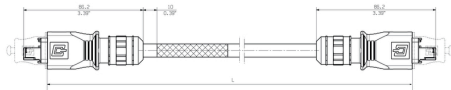

**Ethernet v průmyslovém prostředí
IE-KSF-PKV14M-KLROB-25M**

Weidmüller Interface GmbH & Co. KG
Klingenbergstraße 16
D-32758 Detmold
Germany
Fon: +49 5231 14-0
Fax: +49 5231 14-292083
www.weidmueller.com

Nákresy