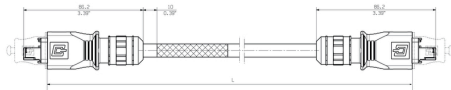

**Ethernet v průmyslovém prostředí
IE-KSF-PKV14M-KLROB-40M**

Weidmüller Interface GmbH & Co. KG
Klingenbergstraße 16
D-32758 Detmold
Germany
Fon: +49 5231 14-0
Fax: +49 5231 14-292083
www.weidmueller.com

Nákresy