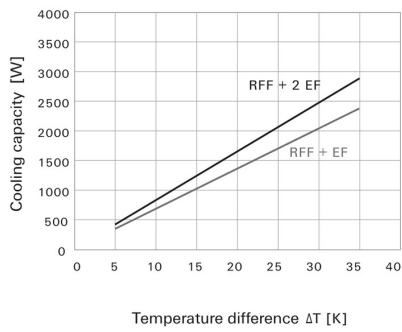

Technické údaje

[STEP](#)

RFF 605 54/230V GY

Weidmüller Interface GmbH & Co. KG
 Klingenbergstraße 16
 D-32758 Detmold
 Germany
 Fon: +49 5231 14-0
 Fax: +49 5231 14-292083
 www.weidmuller.com

Nákresy

Graph