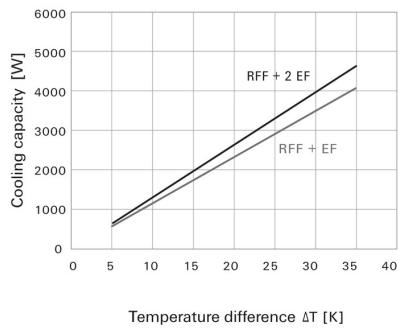

Technické údaje

[STEP](#)

RFF 607 54/230V GY

Weidmüller Interface GmbH & Co. KG
Klingenbergstraße 16
D-32758 Detmold
Germany
Fon: +49 5231 14-0
Fax: +49 5231 14-292083
www.weidmueller.com

Nákresy

Graph

Graph