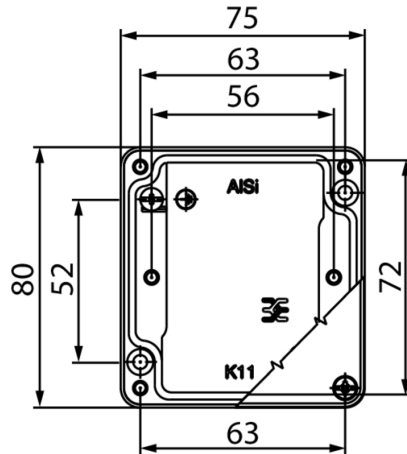

**Ethernet v průmyslovém prostředí
IE-OM-V01M-K11-1S**

Weidmüller Interface GmbH & Co. KG
Klingenbergstraße 16
D-32758 Detmold
Germany
Fon: +49 5231 14-0
Fax: +49 5231 14-292083
www.weidmueller.com

Nákresy

Rozměrový výkres