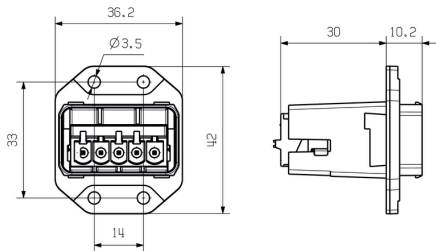

**Ethernet v průmyslovém prostředí
IE-BSS-VAPM-24V**

Weidmüller Interface GmbH & Co. KG
Klingenbergstraße 16
D-32758 Detmold
Germany
Fon: +49 5231 14-0
Fax: +49 5231 14-292083
www.weidmueller.com

Nákresy

Rozměrový výkres