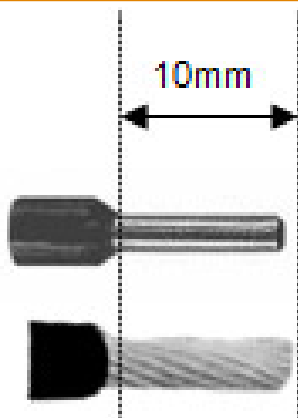

Výkres

We recommend using 10-mm-long wire-end ferrules