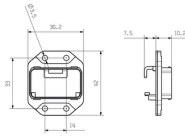

**Ethernet v průmyslovém prostředí
IE-BHD-VAPM**

Weidmüller Interface GmbH & Co. KG
Klingenbergstraße 16
D-32758 Detmold
Germany
Fon: +49 5231 14-0
Fax: +49 5231 14-292083
www.weidmueller.com

Nákresy

Rozměrový výkres