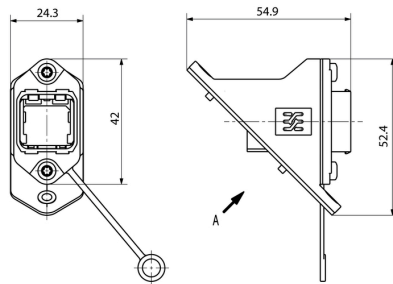

REACH SVHC Lead 7439-92-1

Všeobecné údaje

Hlavní materiál krytu	Tlakově litý zinek	Materiál těsnění	EPDM
Stupeň krytí	IP67	Typ montáže	2 šrouby, M3 (není součástí)

Standardy

Č. osvědčení (cULus) E316369

Klasifikace

Rozměrový výkres

Rozměrový výkres

Výřez instalace