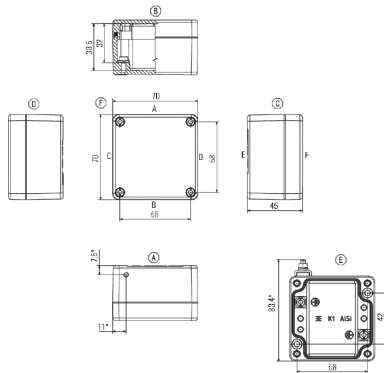

**Klippon K (prázdná hliníková skříň)
KLIPPON K1 EX RAL7001**

Weidmüller Interface GmbH & Co. KG
Klingenbergstraße 16
D-32758 Detmold
Germany
Fon: +49 5231 14-0
Fax: +49 5231 14-292083
www.weidmueller.com

Nákresy

Rozměrový výkres

XX* 1441 144 6128840000