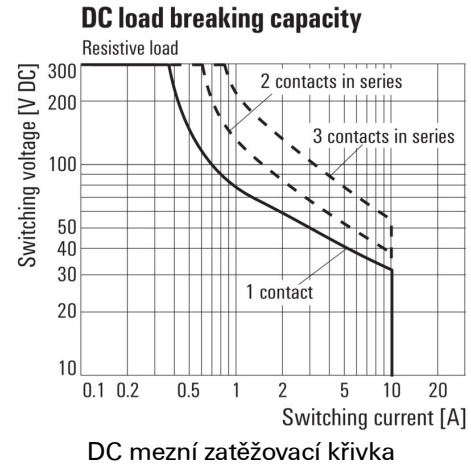

**RIDERSERIES RCM
RCM380730**

Weidmüller Interface GmbH & Co. KG
Klingenbergstraße 16
D-32758 Detmold
Germany
Fon: +49 5231 14-0
Fax: +49 5231 14-292083
www.weidmueller.com

Nákresy

Schéma připojení

Graph

Graph

Graph

Graph

Dimensional drawing