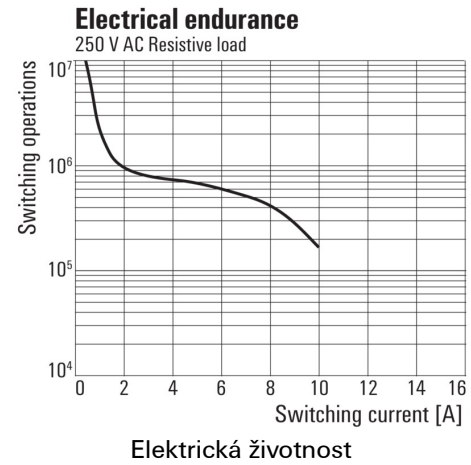

**RIDERSERIES RCM
RCM380730**

Weidmüller Interface GmbH & Co. KG
Klingenbergstraße 16
D-32758 Detmold
Germany
Fon: +49 5231 14-0
Fax: +49 5231 14-292083
www.weidmueller.com

Nákresy

Schéma připojení

Graph

Graph

Graph

Graph

Dimensional drawing