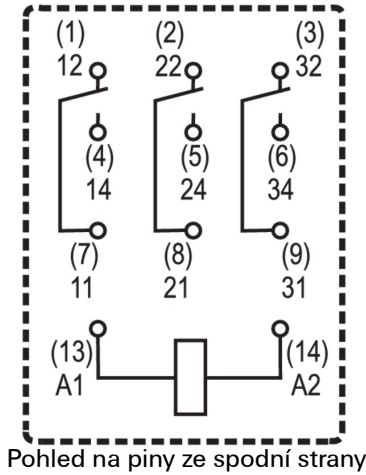

Standardní relé RIDERSERIES RCM

- 2, 3 a 4 přepínací kontakty
- Volitelně s 4 pozlacenými přepínacími kontakty
- Volitelně AC nebo DC cívka
- s testovacím tlačítkem
- Dodáváno volitelně s integrovaným stavovým displejem a/nebo ochrannou diodou

Všeobecné objednávací údaje

K dispozici do	2009-12-31
Typ	RCM380730
Objednávací číslo	8917540000
Verze	RIDERSERIES RCM, Relé, Počet kontaktů: 3 Přepínací kontakt s testovacím tlačítkem AgNi 5µm Au, Jmenovité řídicí napětí: 230 V AC, Trvalý proud: 10 A, Zásuvné připojení Plug-in
GTIN (EAN)	4032248688425
Mnž.	10 ks

Nákresy

Schéma připojení

Graph

Graph

Graph

Graph

Dimensional drawing

**RIDERSERIES RCM
RCM380730**