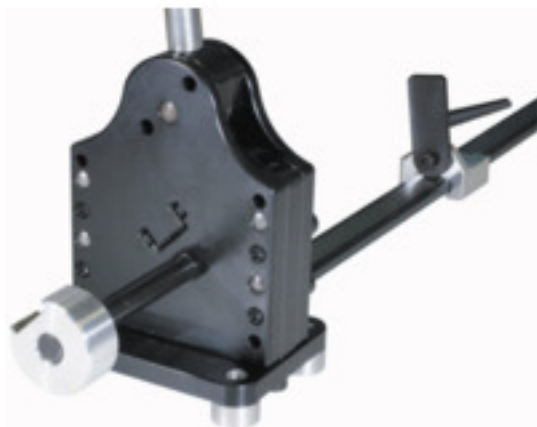

TSD 35

Weidmüller Interface GmbH & Co. KG

Klingenbergstraße 16

D-32758 Detmold

Germany

Fon: +49 5231 14-0

Fax: +49 5231 14-292083

www.weidmueller.com

Nástroj na stříhání nosných a profilových lišt

- TS 35 / 7,5 mm podle EN 50022 (s = 1,0 mm)
- TS 35 / 15 mm podle EN 50022 (s = 1,5 mm)

Všeobecné objednávací údaje

Typ	TSD 35
Objednávací číslo	1318510000
Verze	Nářadí, Nástroj na řezání montážní lišty
GTIN (EAN)	4050118124057
Mnž.	1 ks