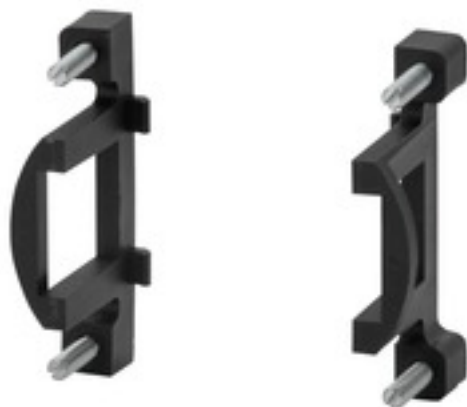

ENERGY METER FIXING SET

Weidmüller Interface GmbH & Co. KG

Klingenbergstraße 16

D-32758 Detmold

Germany

Fon: +49 5231 14-0

Fax: +49 5231 14-292083

www.weidmueller.com

Nabízíme příslušenství pro instalaci našich elektroměrů, které byly původně navrženy na instalaci do domovních dveří, například na DIN lišty. Jestliže ztratíte instalační příchytku, můžete si ji snadno znovu objednat.

Všeobecné objednací údaje

Typ	ENERGY METER FIXING SET
Objednací číslo	2433030000
GTIN (EAN)	4050118446401
Mnž.	1 ks