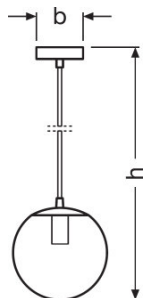

Šířka	100,0 mm
Průměr	200,0 mm
Výška	1460 mm
Váha výrobku	800,00 g

Barvy & materiály

Výrobní materiál	GLASS
Barva těla svítidla	SMOKE-GREY
Barva produktu	SMOKE-GREY
Výrobní materiál obalu	Glass

Teploty a provozní podmínky