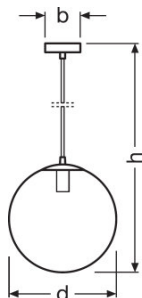

## Rozměry &amp; váha

Šířka	100,0 mm
Průměr	300,0 mm
Výška	1570 mm
Váha výrobku	1400,00 g