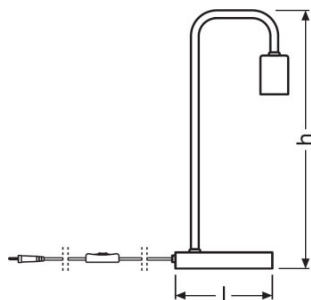

TECHNICKÝ LIST VÝROBKU

1906 PIPE TABLE 170x150x400

Vintage 1906 Pipe | Vnitřní svítidlo, průmyslový design, vintage provedení, objímka E27

DRUH POUŽITÍ

- Obývací prostory (obývací pokoje, jídelny, ložnice atd.)
- Bary, restaurace

Délka	150,0 mm
Výška	375,0 mm
Váha výrobku	950,00 g

Barvy & materiály

Výrobní materiál	GLASS
Výrobní materiál obalu	Glass

Teploty a provozní podmínky

Rozsah okolní teploty	-20...40 °C
------------------------------	-------------