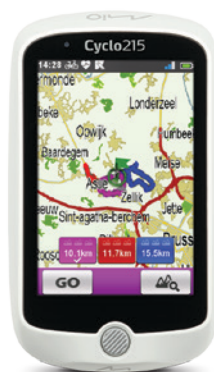

To nejlepší z nabídky
cyklistické navigace

Cyclo™ 215 HC

DOSTUPNÉ S KOMPLETNÍMI MAPAMI EVROPY

Součástí balení je bezdrátový snímač tepové frekvence a snímač kadence na kole.

Nenáročná a uživatelsky přívětivá navigace

Podrobná navigace vás plynule navede a před každým pokynem vydá zřetelný zvukový signál. Zařízení Mio Cyclo™ 215 HC s velkou 3,5" dotykovou obrazovkou, s jednoduchou strukturou nabídky a s přehlednými obrazovkovými tlačítky zajišťuje opravdu snadné používání.

Cyclo™ 215 HC

mio™
all about you

DOSTUPNÉ S KOMPLETNÍMI MAPAMI EVROPY

Váha: 151 gramů

68 mm

19 mm

Funkce "Kde jsem"

Typ kola

Surprise Me™

Informace o trase

Mio Cyclo™ 215 HC měří čas, rychlost, vzdálenost, nadmořskou výšku, spálené kalorie a další hodnoty. Pomocí aplikace pro stolní počítače můžete ukládat data, spravovat záznamy o projetych trasách a dělit se o své zážitky s přáteli.