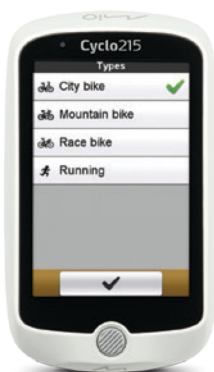

To nejlepší z nabídky
cyklistické navigace

Cyclo™ 215 HC

DOSTUPNÉ S KOMPLETNÍMI MAPAMI EVROPY

Součástí balení je bezdrátový snímač tepové frekvence a snímač kadence na kole.

Nenáročná a uživatelsky přívětivá navigace

Podrobná navigace vás plynule navede a před každým pokynem vydá zřetelný zvukový signál. Zařízení Mio Cyclo™ 215 HC s velkou 3,5" dotykovou obrazovkou, s jednoduchou strukturou nabídky a s přehlednými obrazovkovými tlačítky zajišťuje opravdu snadné používání.

Cyclo™ 215 HC

mio™
all about you

DOSTUPNÉ S KOMPLETNÍMI MAPAMI EVROPY

Váha: 151 gramů

68 mm

19 mm

Funkce "Kde jsem"

Typ kola

Surprise Me™

Informace o trase

Mio Cyclo™ 215 HC měří čas, rychlost, vzdálenost, nadmořskou výšku, spálené kalorie a další hodnoty. Pomocí aplikace pro stolní počítače můžete ukládat data, spravovat záznamy o projetych trasách a dělit se o své zážitky s přáteli.