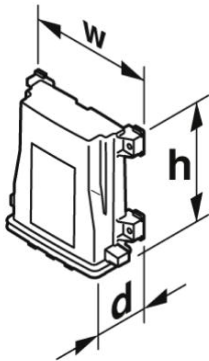

Čelní deska řady ECS, prázdná, šroubové zajištění. Krytí pouzdra IP66/67/69 při kombinaci s příslušným pouzdem. Barva: Černá (9005), šířka: 163 mm, výška: 30 mm, hloubka: 62 mm

Vaše výhody

- Součást zařízení EnviroCase
- Vhodné pro vnitřní i venkovní použití
- S čelní deskou připevněnou k patici splňuje požadavky na stupeň krytí IP66/IP67
- Lze ji přizpůsobit, takže vyhovuje různým případům použití se speciálními nároky na konektor.

Příslušenství

Šroubovací nástroj

Čelní deska - ECS-P-122X169-S-UV1-B - 2230008

Příslušenství

SZS 1,0X6,5 VDE - 1205079

Výkresy

Výkres v měřítku

Phoenix Contact 2019 © - all rights reserved
<http://www.phoenixcontact.com>