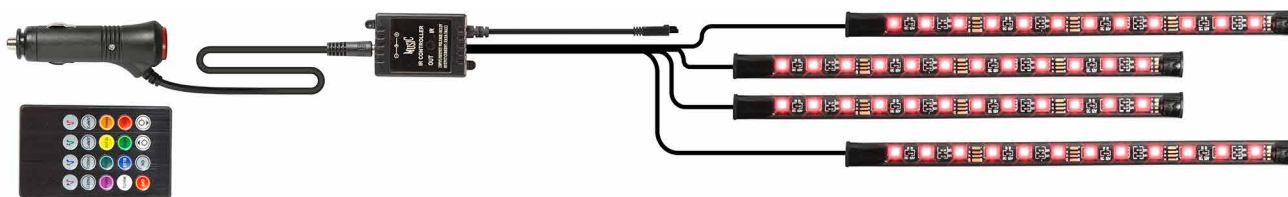

## Osvětlení interiéru vozidla TX-140

- Vestavěný vysoce citlivý mikrofon, spektrum světla a barev se automaticky přizpůsobí hudbě
- Osvětlete interiér vozidla podle vašich přání v 8 různých barvách
- 8 automatických režimů se změnou reprodukce barev

### Technické údaje:

- Dálkové ovládání s 20 klávesami
- Hmotnost / rozměry: 0,2 kg / (L) 22 x (W) 1,5 x (H) 0,5 cm
- Napájecí 12V zapalovač cigaret
- Délka kabelu cca. 105 cm (vpředu)
- Délka kabelu cca. 140 cm (zadní)
- Vnitřní pojistka 3A

### Kompatibilita:

Lze použít se všemi 12V zásuvkami do auta

### Obsah balení:

Interiérové světlo do auta TX-140, manuální

Číslo položky 4858