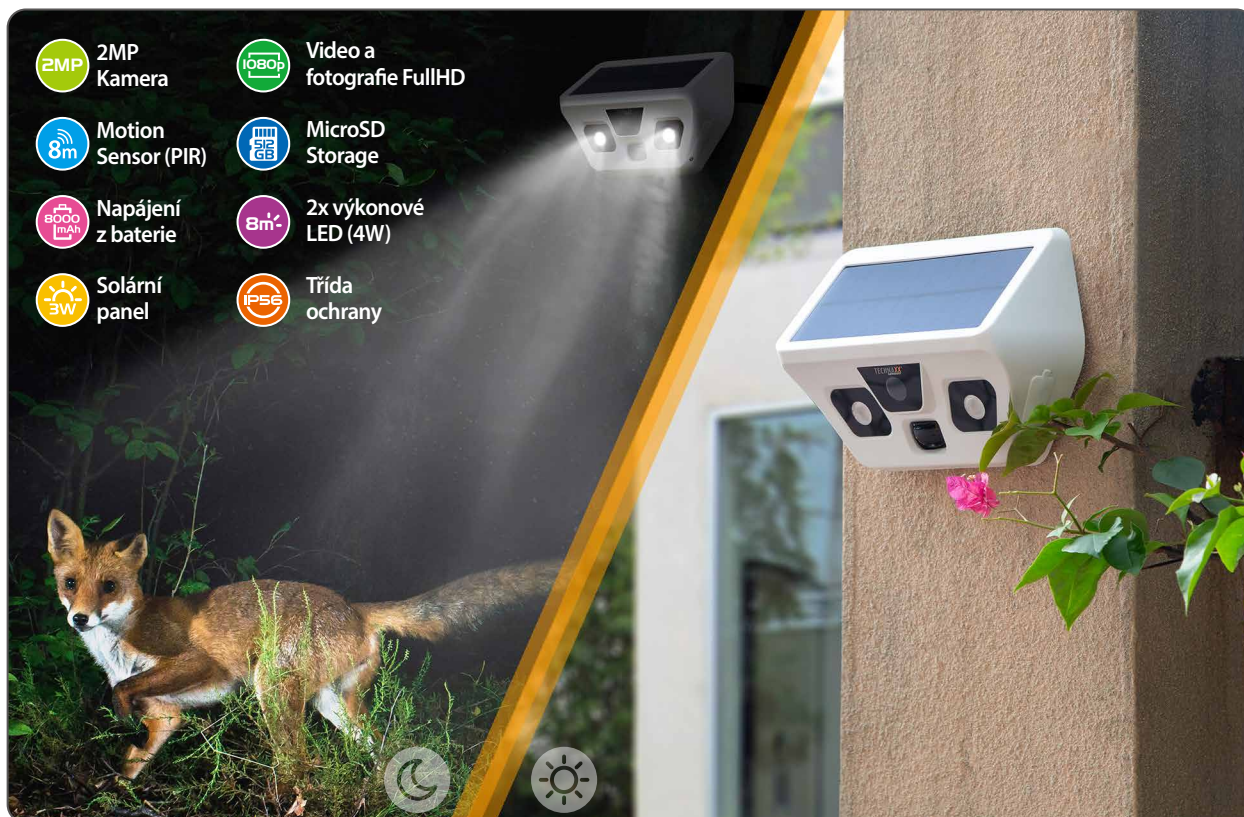

## FullHD solární venkovní kamera s LED světlem TX-156

Solární/akumulátorová venkovní kamera FullHD s LED světlem a detektorem pohybu

-  2MP Kamera
-  Video a fotografie FullHD
-  Motion Sensor (PIR)
-  MicroSD Storage
-  Napájení z baterie
-  2x výkonové LED (4W)
-  Solární panel
-  Třída ochrany

- Multifunkční: nahrávání videa se zvukem, fotografií, světlo
- Fotografie: 1920x1080 (JPEG); videa: 1920x1080 / 25fps (AVI)
- Detekce pohybu PIR o úhlu 120° až ~8m (volné plochy)
- Doba spuštění PIR 0,2-0,25 sekundy
- Světlo s vysokým jasem 150 lumenů (4W) až do vzdálenosti ~8m (otevřené plochy)
- MicroSD\* karta až do 512GB (\*není součástí dodávky)
- Vestavěná dobíjecí baterie 8000mAh (až 2\*\* dny záznamu)
- \*\*Konstantní sluneční světlo výrazně prodlužuje životnost baterie
- Samostatné zařízení napájené bateriemi a solárním panelem (3W)
- Třída ochrany IP56 (prachotěsná a vodotěsná)

### Technické údaje:

- 1/4" CMOS 2MP
- Objektiv fotoaparátu: F/NO 2.0; FOV=120°; Auto IR filtr
- Délka videa: výchozí 10 sekund; prostřený stůl
- 2x 18650-2P Li-Ion baterie s 4000mAh 3,7V každý integrovaný
- Pracovní doba baterie: asi 2 týdny (v závislosti na režimu, nastavení, hodinách slunečního světla, teplotě atd.)
- Video: 10 sekund = 42MB; při 100 spouštích denně by 32GB trvalo 7 dní, dokud funkce smyčky nezačne fungovat
- Fotografie: 5x fotka = 3MB; s 500 spouštích denně 32GB vydrží 20 dní
- Pracovní teplota: -10°C až do +40°C
- Materiál: ABS
- Hmotnost / rozměry: 582g / (D) 24 x (Š) 16,0 x (V) 9,5 cm

### Obsah balení:

- FullHD solární venkovní kamera s LED světlem TX-156
- 1x kabel MicroUSB
- 1x montážní pás
- 2x šrouby s hmoždinkami
- Uživatelská příručka

Číslo položky 4903