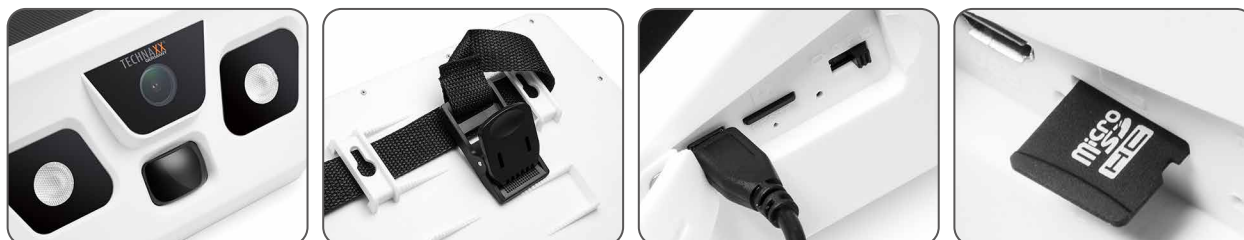

## FullHD solární venkovní kamera s LED světlem TX-156

Solární/akumulátorová venkovní kamera FullHD s LED světlem a detektorem pohybu

-  2MP Kamera
-  Video a fotografie FullHD
-  Motion Sensor (PIR)
-  MicroSD Storage
-  Napájení z baterie
-  2x výkonové LED (4W)
-  Solární panel
-  Třída ochrany

- Multifunkční: nahrávání videa se zvukem, fotografií, světlo
- Fotografie: 1920x1080 (JPEG); videa: 1920x1080 / 25fps (AVI)
- Detekce pohybu PIR o úhlu 120° až ~8m (volné plochy)
- Doba spuštění PIR 0,2-0,25 sekundy
- Světlo s vysokým jasem 150 lumenů (4W) až do vzdálenosti ~8m (otevřené plochy)
- MicroSD\* karta až do 512GB (\*není součástí dodávky)
- Vestavěná dobíjecí baterie 8000mAh (až 2\*\* dny záznamu)
- \*\*Konstantní sluneční světlo výrazně prodlužuje životnost baterie
- Samostatné zařízení napájené bateriemi a solárním panelem (3W)
- Třída ochrany IP56 (prachotěsná a vodotěsná)

### Technické údaje:

- 1/4" CMOS 2MP
- Objektiv fotoaparátu: F/NO 2.0; FOV=120°; Auto IR filtr
- Délka videa: výchozí 10 sekund; prostřený stůl
- 2x 18650-2P Li-Ion baterie s 4000mAh 3,7V každý integrovaný
- Pracovní doba baterie: asi 2 týdny (v závislosti na režimu, nastavení, hodinách slunečního světla, teplotě atd.)
- Video: 10 sekund = 42MB; při 100 spouštích denně by 32GB trvalo 7 dní, dokud funkce smyčky nezačne fungovat
- Fotografie: 5x fotka = 3MB; s 500 spouštích denně 32GB vydrží 20 dní
- Pracovní teplota: -10°C až do +40°C
- Materiál: ABS
- Hmotnost / rozměry: 582g / (D) 24 x (Š) 16,0 x (V) 9,5 cm

### Obsah balení:

- FullHD solární venkovní kamera s LED světlem TX-156
- 1x kabel MicroUSB
- 1x montážní pás
- 2x šrouby s hmoždinkami
- Uživatelská příručka

Číslo položky 4903