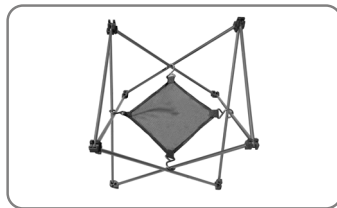

Skládací solární kempingový stůl 20W TX-251

- Vyrábí energii pomocí solární desky stolu
- 1x USB-A & 1x USB-C port pro snadné nabíjení smartphonů a tabletů
- Skládací, kompaktní design, ideální pro kempování a venkovní použití
- Snadné sestavení
- Dvě tašky po stranách pro uložení věcí
- Síťová taška pod stolem jako další úložný prostor
- Pohodlné přenosné tašky na desku stolu a držák
- Tkanina vyrobená z PVC materiálu

Technické údaje:

- Max. Napájení: 20 W \pm 5 % (pod STC)
- Max. Napětí: 4,74 V
- Aktuální: 3,0 A max
- Účinnost: >19 %
- Rychlost nabíjení: až 10 000 mAh za cca 10 h
- USB výstup: USB-A: 5V/2,4A; USB-C: 5V/2,4A s 16W max.
- Provozní teplota: -20 °C~+60 °C
- Třída ochrany: IP54 (spojovací box není vodotěsný)
- Materiál: Matný PET povrch, 1680D matná PVC spodní polyesterová tkanina
- Nosnost: 5 kg max.
- Hmotnost / rozměry zařízení: 1,9 kg / Solární panel (složený): (D) 60,8 x (Š) 39,3 (20,0) x (V) 1,1 cm; Stůl: (D) 60,8 x (Š) 40,5 x (V) 42,0 cm

Obsah balení:

Skládací rám kempingového stolu + skládací solární panel 20W TX-251, síťová taška pod stůl, návod k použití

Číslo položky: 5083