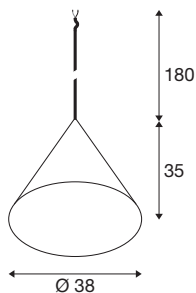

MAGICO 38

závěsné svítidlo, E27, délka závěsu 180cm, 1x max. 10W, matná černá / zlatá

Světla MAGICO jsou elegantní, kuželovité závěsné lampy, které jsou k dispozici ve třech velikostech a třech barevných variantách. V matně černé, matně bílé nebo v kombinaci černé a zlaté nabízejí široké možnosti designu. S otevřeným koncem kabelu a odpovídajícím adaptérem lze také integrovat do systému kolejnic.

TECHNICKÁ DATA

Č. výrobku	1008505
Objímka	E27
Žárovky	LED E27
Počet objímek	1
Včetně žárovek	Nie
Kód IP	IP20
Třída rázové pevnosti	IK 02
Rázová pevnost	0.2 Joule
Montáž	Montáž
Podrobnosti montáže	Strop, Strop s příslušenstvím, Lišta, strop
Primární jmenovité napětí	220-240V ~50/60Hz
Třída ochrany	II
Příkon	10 W
Minimální teplota prostředí	-20 °C
Maximální teplota prostředí	45 °C
Barva	matná černá/zlatá
Výška	35 cm
Průměr	38 cm
Délka závěsu	180 cm
Hmotnost netto	1.7 kg
Celková hmotnost	2.52 kg