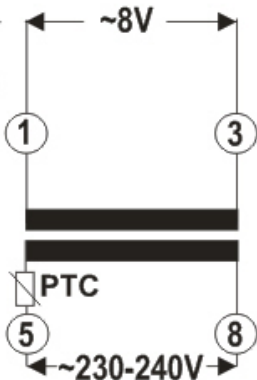

GT 3148**GROTHE****Klingeltransformator / Bell transformer / Transf. de sonnerie****SEC:**max. 8VA

~ 8V/1,0A

**PRI:**~230-
240V
50Hz