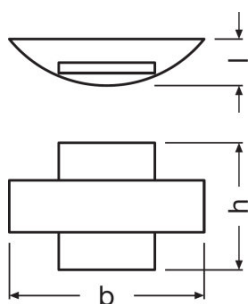

Fotometriske data

Farvetemperatur	3000 K
Farvegengivelsesindex	>80
Farvetemperaturer	Warm White
Lumen	410 lm
Belysnings effektivitet	39 lm/W

Dimensioner

Længde	60,0 mm
Bredde	240,0 mm
Højde	142,0 mm
Produktvægt	740,00 g

UDSTYR/TILBEHØR

- Komplet montering og forbindelses tilbehør medfølger

LOGISTIK DATA

Produktkode	Produktbeskrivelse	Pakningsstørrelse (antal/enhed)	Dimensioner (længde x bredde x højde)	Volumen	Bruttovægt
4058075031753	ENDURA STYLE Shield SQ 11 W DG	Shipping carton box 6	430 mm x 300 mm x 290 mm	37.41 dm ³	6694,00 g