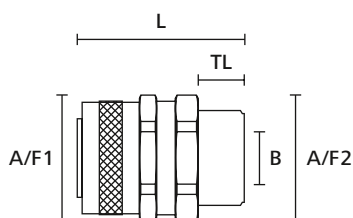

HeloGuard PCS-SM fitting med svirvel og udv. gevind.

MATERIALE	Forniklet messing (NPB)
Driftstemperatur	-100 °C til +300 °C

HeloGuard fitting, lige og med omløber, udvendig gevind

TYPE	Nominel Ø	Møtrik str.	Min. hul størrelse (B)	L (L)	A/F krop (A/F1)	A/F gevind (A/F2)	Gevind- længde (TL)	Enhed	Farve	EAN	Bestillings- nr.
PCS10-SM-M12	10	M12	5,6	30,2	13	13	8,0	10 Stk.	Metal (ML)	4031026307114	166-31100
PCS10-SM-PG7	10	PG7	5,6	30,2	13	13	8,0	10 Stk.	Metal (ML)	4031026307213	166-31110
PCS12-SM-M16	12	M16	8,5	32,2	17	17	8,0	10 Stk.	Metal (ML)	4031026307121	166-31101
PCS12-SM-PG9	12	PG9	8,5	32,2	17	17	8,0	10 Stk.	Metal (ML)	4031026307220	166-31111
PCS16-SM-M16	16	M16	11,5	34,2	20	20	10,0	10 Stk.	Metal (ML)	4031026307138	166-31102
PCS16-SM-M20	16	M20	11,5	34,2	20	22	10,0	10 Stk.	Metal (ML)	4031026307145	166-31103
PCS16-SM-PG11	16	PG11	11,5	34,2	20	22	10,0	10 Stk.	Metal (ML)	4031026307237	166-31112
PCS20-SM-M20	20	M20	15,3	35,5	24	24	10,0	10 Stk.	Metal (ML)	4031026307152	166-31104
PCS20-SM-PG13	20	PG13,5	15,3	35,5	24	24	10,0	10 Stk.	Metal (ML)	4031026307244	166-31113
PCS20-SM-PG16	20	PG16	15,3	35,5	24	24	10,0	10 Stk.	Metal (ML)	4031026307251	166-31114
PCS25-SM-M25	25	M25	19,1	43,7	29	29	12,0	10 Stk.	Metal (ML)	4031026307169	166-31105
PCS25-SM-PG21	25	PG21	19,1	43,7	29	29	12,0	10 Stk.	Metal (ML)	4031026307268	166-31115
PCS32-SM-M32	32	M32	26,2	48,0	38	38	13,0	2 Stk.	Metal (ML)	4031026307176	166-31106
PCS32-SM-PG29	32	PG29	26,2	48,0	38	38	13,0	2 Stk.	Metal (ML)	4031026307275	166-31116
PCS40-SM-M40	40	M40	34,2	51,2	48	48	14,0	2 Stk.	Metal (ML)	4031026307183	166-31107
PCS40-SM-PG36	40	PG36	34,2	51,2	48	48	14,0	2 Stk.	Metal (ML)	4031026307282	166-31117
PCS50-SM-M50	50	M50	44,8	54,2	58	58	15,0	1 Stk.	Metal (ML)	4031026307190	166-31108
PCS50-SM-PG42	50	PG42	44,8	54,2	58	58	15,0	1 Stk.	Metal (ML)	4031026307299	166-31118
PCS63-SM-M63	63	M63	54,5	63,2	70	70	18,0	1 Stk.	Metal (ML)	4031026307206	166-31109