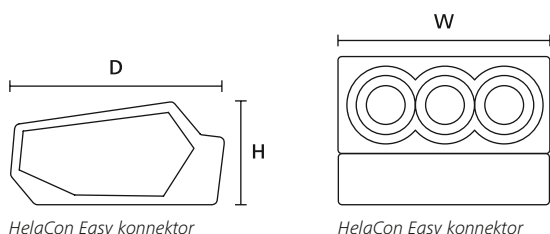

HelaCon Easy konnektor

HelaCon Easy konnektor

HF ✓

RoHS ✓

TYPE	Tegning	Ledningstværsnit iht. VDE	Antal ledere	Farve	B (W)	H (H)	Dybde D (metrisk)	Enhed	EAN	Bestillingsnr.
HECE-2		1,0 - 2,5 massiv	2	Grå (GY)	10,5	9,5	19,5	100 Stk.	4031026281971	148-90006
HECE-3		1,0 - 2,5 massiv	3	Grå (GY)	13,5	9,5	19,7	100 Stk.	4031026517773	148-90035
HECE-4		1,0 - 2,5 massiv	4	Grå (GY)	17,2	9,5	19,7	100 Stk.	4031026284941	148-90008

Alle dimensioner i mm. Der tages forbehold for tekniske ændringer.
Minimum ordre antal (MOQ) kan være forskellig fra emballageindhold.

For godkendelser se tillægsinformation bagerst i kataloget.