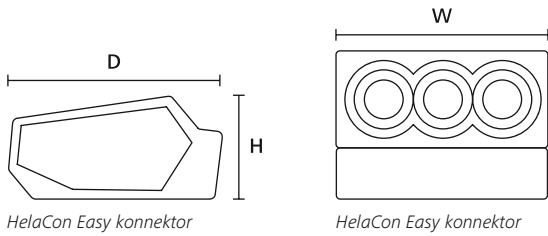

Topklemmer

HelaCon Easy

HelaCon Easy konnektor

HelaCon Easy konnektor

TYPE	Tegning	Ledningstværsnit iht. VDE	Antal ledere	Farve	B (W)	H (H)	Dybde D (metrisk)	Enhed	EAN	Bestillingsnr.
HECE-5		1,0 - 2,5 massiv	5	Grå (GY)	21,1	9,5	19,7	100 Stk.	4031026284958	148-90009
HECE-8		1,0 - 2,5 massiv	8	Grå (GY)	17,8	14,5	17,8	50 Stk.	4031026284989	148-90010
HECE-3x1.5		0,5 - 1,5 massiv	3	Grå (GY)	11,4	8,8	18,5	100 Stk.	4031026317120	148-90013
HECE-5x1.5		0,5 - 1,5 massiv	5	Grå (GY)	17,2	8,8	18,5	100 Stk.	4031026317137	148-90015
HECE-8x1.5		0,5 - 1,5 massiv	8	Grå (GY)	26,0	8,8	18,5	75 Stk.	4031026317144	148-90018

Alle dimensioner i mm. Der tages forbehold for tekniske ændringer.
Minimum ordre antal (MOQ) kan være forskellig fra emballageindhold.

For godkendelser se tillægsinformation bagerst i kataloget.