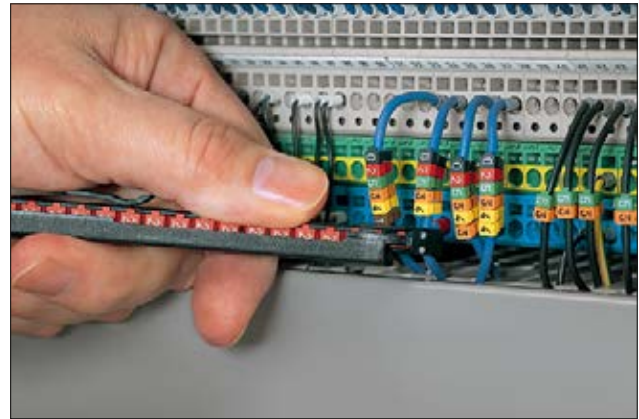

Fortrykte kabelmærker

WIC, snap on

Dette hurtige og enkle "tryk på" mærke monteres enten manuelt eller med WIC værktøjet.

Mærkerne sættes på værktøjet og skubbes frem til ledningen og trykkes fast. Riv mærkerne af og monter næste mærke. Når alle mærker er sat på ledningen, skubbes de sammen og låser hinanden fast.

Egenskaber og fordele

- Hurtig og let at anvende fortrykte kabelmærker, snap-on
- Ideel til eftermontage eller service og reparation
- Mærker låser sammen og giver teksten perfekt placering
- Vibrationsresistent, WIC mærker låser på kabel og ledning
- WIC værktøj holder 20 WIC mærker i alle tre størrelser
- Gribesystem låser mærker på ledninger og forhindrer rotation
- Tilgængelig i gul, hvid og internationale modstandsfarver
- Populær 2 tegnsmærkning så som L1, L2, L3, PE er tilgængelige i gul og farvekode