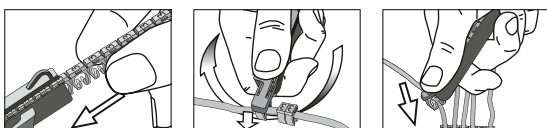

For godkendelser se tillægsinformation bagerst i kataloget.