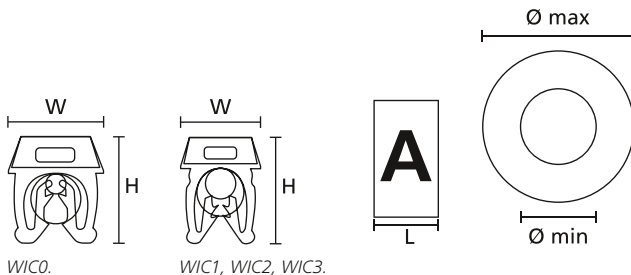

i Kundetilpasset på forespørgsel

TYPE	Bundt Ø min.	Bundt Ø max.	B (W)	H (H)	L (L)	Ledning (mm²)	Enhed	Anbefalet værktøj
WIC0	0,80	2,20	5,0	5,5	3,0	0,15 - 0,75	1.000 Stk.	WIC værktøj
WIC1	2,00	2,80	5,0	6,4	3,0	0,5 - 1,5	1.000 Stk.	
WIC2	2,80	3,80	5,6	7,1	3,0	1,5 - 2,5	1.000 Stk.	
WIC3	4,30	5,30	8,0	9,6	3,0	4,0 - 6,0	500 Stk.	
WIC værktøj	-	-	-	-	-	-	5 Stk.	

Alle dimensioner i mm. Der tages forbehold for tekniske ændringer.
Minimum ordre antal (MOQ) kan være forskellig fra emballageindhold. Anden emballage kan også være tilgængelig.

Anbefalet værktøj	
WIC værktøj	561-00001