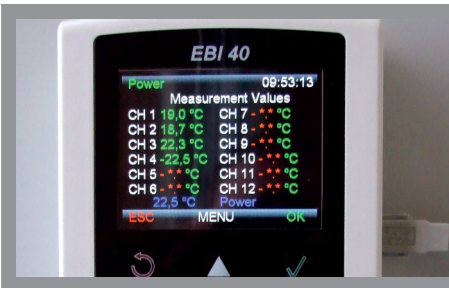

EBI 40 12-Kanal NiCrNi Datenlogger:

Datenlogger für NiCrNi-Fühler bis +500°C < mit SMP-Ausführungen.
Datenlogger zur Überwachung und Validierung von Heißlufttrommeln,
Dampfsterilisatoren, Inkubatoren, Klimaschränken usw.

Mehrkanal Temperaturlogger

EBI 40

Technische Daten	
Typ	EBI 40
Messbereich	0°C ... +500°C
Genauigkeit	±0,5°C (@ 25°C ohne Sensor)
Auflösung	0,1°C
Kanäle	6 bzw 12 Temperaturkanäle
Loggtakt	einstellbar von 0,1s bis 24h
Sensor	Thermoelement Typ K / SMP Anschluss
Einsatztemperatur	0°C ... +60°C
Lagertemperatur	0°C ... +70°C
Speichergröße	20.000 Werte/Kanal
Speichermodus	- Endlossmessung sofort - sofort messen bis Speicher voll - Start-/Stoppmessung
Display	±TFT Display 3,5" (324 x 240 Pixel)
Tasten	4 Tasten (ESC, OK, Up, Down)
Größe	140 x 118 x 35 mm
Gehäuse	ABS + PC
Schutzart	IP40

EBI 40

Anwendungen	Eigenschaften
<ul style="list-style-type: none"> Überwachung und Validierung von Prozessen in Dampfsterilisatoren, Heißluftsterilisatoren, Inkubatoren, Kühlschränken, Klimaschränken, Lagerräumen, Transportstudien, Gefriertrocknern usw. 	<ul style="list-style-type: none"> gemäß EN 285, ISO 17665 sowie ISO 15883 geeignet für Lackierstraßen
<ul style="list-style-type: none"> bis zu 12 Temperatursensoren anschließbar Aktuelle Werte im TFT Display ablesbar USB Schnittstelle für PC Anschluß und USB Stick Batterielebensdauer max 100h 	<ul style="list-style-type: none"> Maximale Isolation durch Thermoisolierbox Stromversorgung über USB oder Batterie automatische Displayabschaltung Ermittlung von Temperaturprofilen Kalibrierzertifikat Konfiguration/Auslesung mit Software Winlog.pro