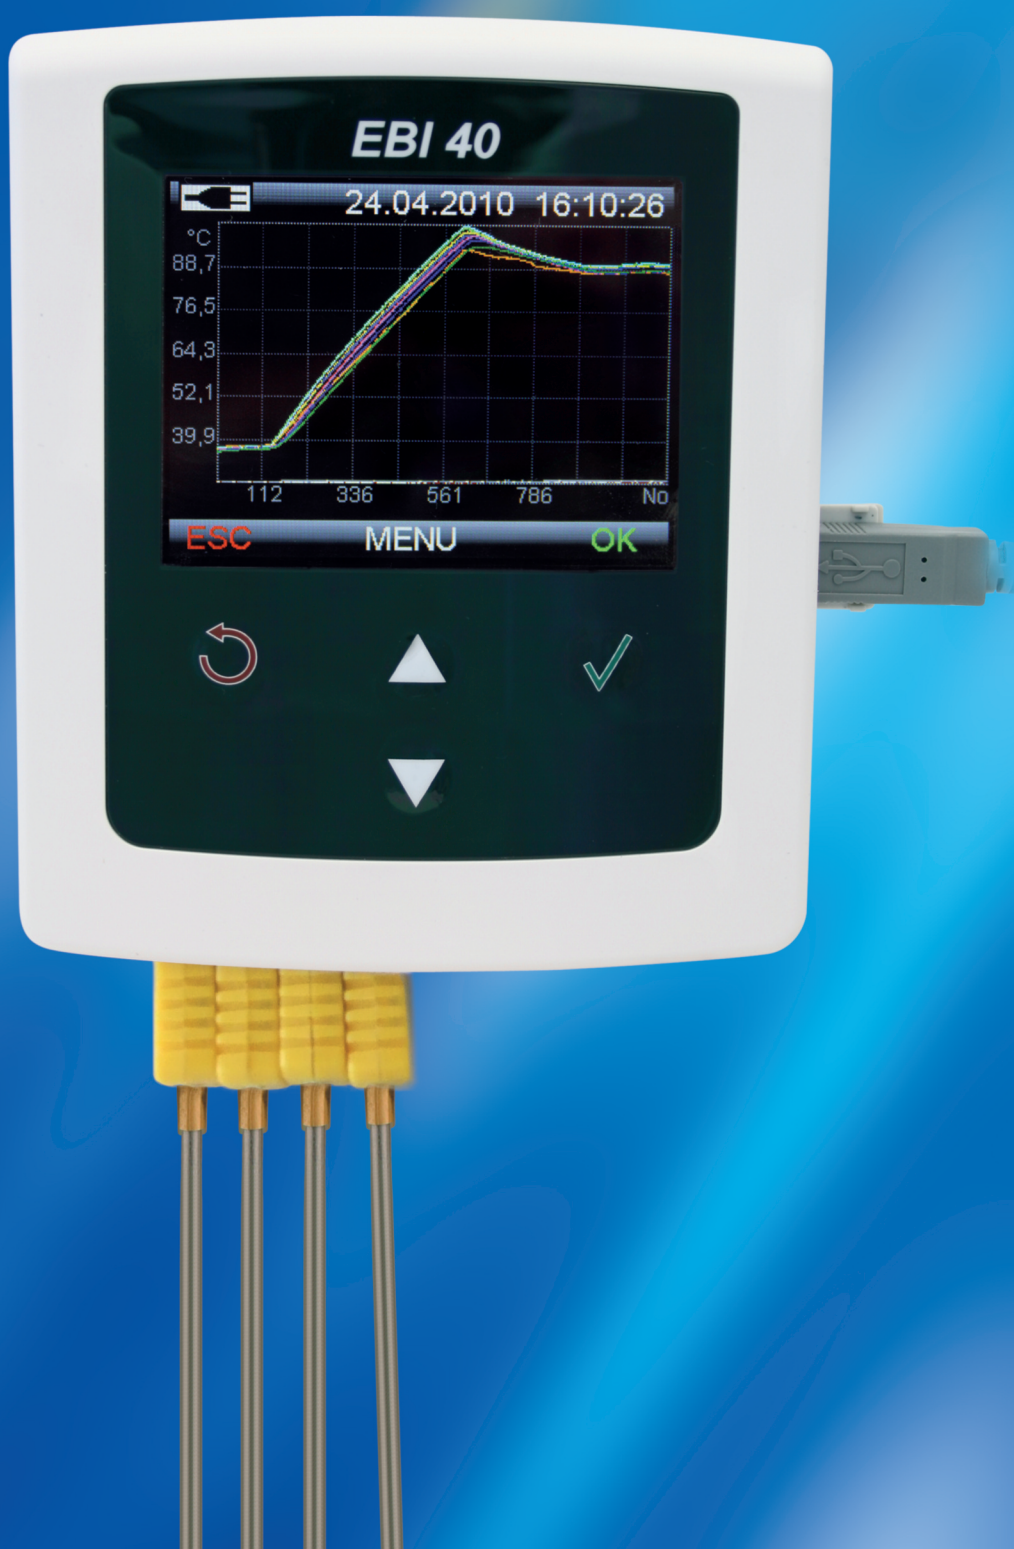

EBI 40 12-Kanal NiCrNi Datenlogger:

Datenlogger für NiCrNi-Fühler bis +500°C < mit SMP-Ausführungen.
Datenlogger zur Überwachung und Validierung von Heißlufttrommeln,
Dampfsterilisatoren, Inkubatoren, Klimaschränken usw.

Mehrkanal Temperaturlogger

EBI 40

Technische Daten	
Typ	EBI 40
Messbereich	0°C ... +500°C
Genauigkeit	±0,5°C (@ 25°C ohne Sensor)
Auflösung	0,1°C
Kanäle	6 bzw 12 Temperaturkanäle
Loggtakt	einstellbar von 0,1s bis 24h
Sensor	Thermoelement Typ K / SMP Anschluss
Einsatztemperatur	0°C ... +60°C
Lagertemperatur	0°C ... +70°C
Speichergröße	20.000 Werte/Kanal
Speichermodus	- Endlossmessung sofort - sofort messen bis Speicher voll - Start-/Stoppmessung
Display	±TFT Display 3,5" (324 x 240 Pixel)
Tasten	4 Tasten (ESC, OK, Up, Down)
Größe	140 x 118 x 35 mm
Gehäuse	ABS + PC
Schutzart	IP40

EBI 40

Anwendungen	Eigenschaften
<ul style="list-style-type: none"> Überwachung und Validierung von Prozessen in Dampfsterilisatoren, Heißluftsterilisatoren, Inkubatoren, Kühlschränken, Klimaschränken, Lagerräumen, Transportstudien, Gefriertrocknern usw. 	<ul style="list-style-type: none"> gemäß EN 285, ISO 17665 sowie ISO 15883 geeignet für Lackierstraßen
<ul style="list-style-type: none"> bis zu 12 Temperatursensoren anschließbar Aktuelle Werte im TFT Display ablesbar USB Schnittstelle für PC Anschluß und USB Stick Batterielebensdauer max 100h 	<ul style="list-style-type: none"> Maximale Isolation durch Thermoisolierbox Stromversorgung über USB oder Batterie automatische Displayabschaltung Ermittlung von Temperaturprofilen Kalibrierzertifikat Konfiguration/Auslesung mit Software Winlog.pro