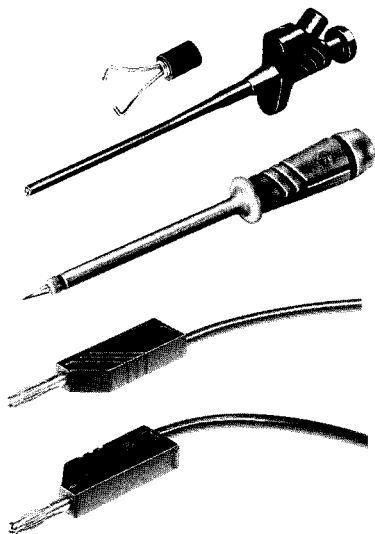

Klemmprüfspitze

KLEPS 30

1 Stück rot, 1 Stück schwarz

Prüfspitze

PRÜF 2

1 Stück rot, 1 Stück schwarz

Meßleitung

MLN 100/1

1 Stück rot, 1 Stück schwarz

Leitungslänge 1 m

Hirschmann