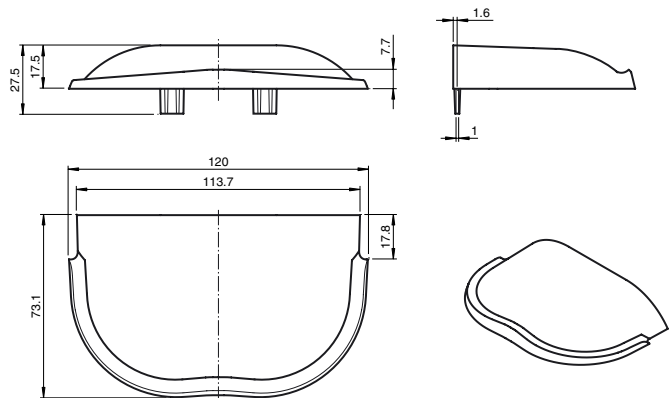

Bestellbezeichnung

RaDec Weather Cap

Wetterhaube für Serie RaDec

Merkmale

- Wetterdach zum Schutz vor Witterungseinflüssen z.B. Regen, Schnee etc.

Wetterhaube für Radarsensoren der Serie RaDec

Abmessungen

Technische Daten

Mechanische Daten

Material	Kunststoff
Befestigung	Befestigungsmaterial inklusive

Mechanischer Aufbau