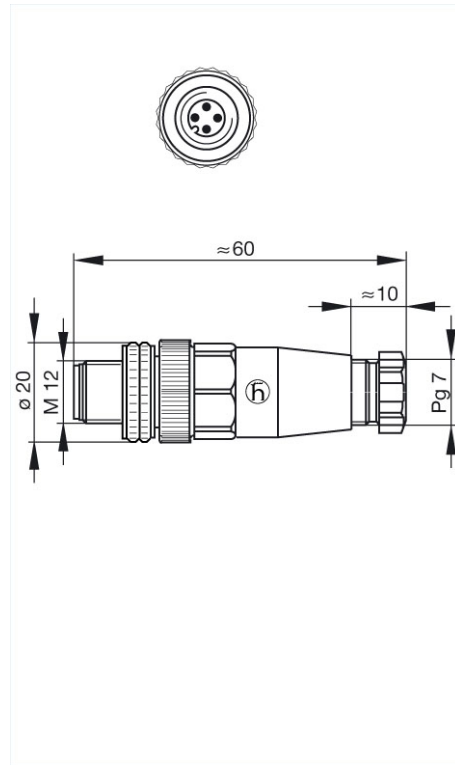

Industrial Connecting Solutions: Rund-Steckverbinder: M8, M12 Steckverbinder: M12 Steckverbinder: M12 Rund-Steckverbinder (E-Serie M12): mit Schraubverriegelung : Leitungsstecker, konfektionierbar, gerade: ELST 4012 PG7

<http://www.e-catalog.beldensolutions.com/link/57078-24228-256281-256292-256304-24445-24446-24271-36763/de/conf/uiistate>

Bilder

Zeichnung

Belden Deutschland GmbH

Im Gewerbepark 2
58579 Schalksmühle
Germany
Telefon: +49 7127/14-1806
E-Mail: icos-sales@belden.com

Die auf den Webseiten veröffentlichten Informationen sind mit größtmöglicher Sorgfalt zusammengestellt. Sie unterliegen dem Vorbehalt der jederzeitigen Änderung, sowohl in technischer als auch in preislich/kommerzieller Hinsicht. Die vollständigen Informationen und Daten entnehmen sie bitte der Anwenderdokumentation. Verbindliche Aussagen können nur auf konkrete Anfragen hin abgegeben werden.