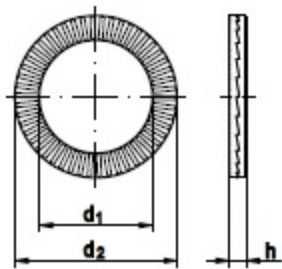

Artikel 88132

NORD-LOCK-Scheiben
Standardausführung

für Schrauben mit Fkl. ≤ 12.9

Maße	5	6	8	10	12	14	16	18
d ₁	5,4	6,5	8,7	10,7	13	15,2	17	19,5
d ₂	9	10,8	13,5	16,6	19,5	23	25,4	29
h	1,8	1,8	2,5	2,5	2,5	3,4	3,4	3,4
für Zoll Ø	No. 10	-	5/16"	-	-	9/16"	5/8"	-

Maße	20	22	24	27	30	33	36	
d ₁	21,4	23,4	25,3	28,4	31,4	34,4	37,4	
d ₂	30,7	34,5	39	42	47	48,5	55	
h	3,4	3,4	3,4	6,6	6,6	6,6	6,6	
für Zoll Ø	-	7/8"	-	-	1 1/8"	1 1/4"	1 3/8"	