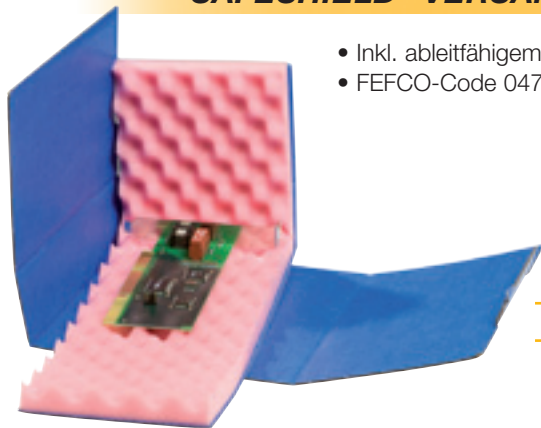

SAFESHIELD® VERSANDSCHACHTELN FLACHLIEGEND

- Inkl. ableitfähigem, rosa 20 mm PU-Schaumstoff, weich, Profil 1:1(Noppe)
- FEFCO-Code 0473

Art.-Nr.	Innenabmessung	VPE
5510.907	200 x 140 x 50 mm	80 Stück

SAFESHIELD® VERSANDSCHACHTELN FLACHLIEGEND FÜR E-PROM'S

- Inkl. leitfähigem, schwarzem 6 mm-PE-Steckschaum, hart, flachliegende, raumsparende Anlieferung
- FEFCO-Code 0400

Art.-Nr.	Innenabmessung	VPE
5510.902	95 x 30 x 15 mm	100 Stück
5510.908	100 x 60 x 15 mm	700 Stück
5510.909	100 x 120 x 15 mm	400 Stück

SAFESHIELD® VERSANDSCHACHTELN FLACHLIEGEND

- Flachliegende, raumsparende Anlieferung ohne Schaumstoff
- FEFCO-Code 0427

Art.-Nr.	Innenabmessung	VPE	Art.-Nr. passender PU-Schaumstoff, weich
5510.912	250 x 191 x 110 mm	100 Stück	4904.1.20 (VPE 100 Stück)
5510.913	300 x 300 x 100 mm	100 Stück	4913.1.20 (VPE 100 Stück)
5510.914	330 x 180 x 70 mm	100 Stück	4914.1.20 (VPE 100 Stück)
5510.915	380 x 320 x 60 mm	100 Stück	4915.1.20 (VPE 100 Stück)
5510.916	393 x 300 x 90 mm	100 Stück	4916.1.20 (VPE 100 Stück)
5510.917	420 x 220 x 65 mm	100 Stück	4910.1.20 (VPE 100 Stück)
5510.918	490 x 460 x 80 mm	100 Stück	4918.1.20 (VPE 100 Stück)