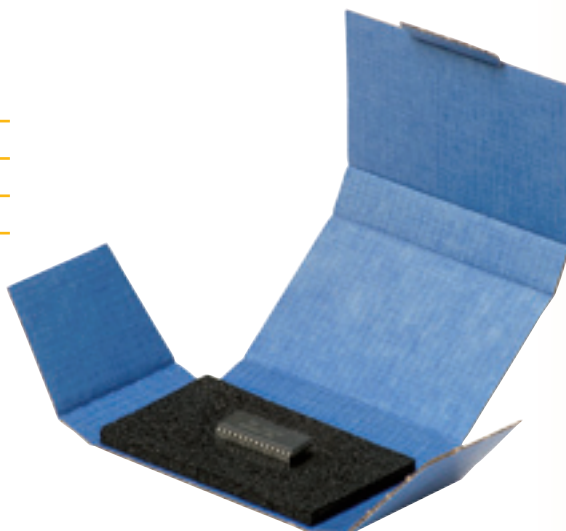

SAFESHIELD® VERSANDSCHACHTELN FLACHLIEGEND

- Inkl. ableitfähigem, rosa 20 mm PU-Schaumstoff, weich, Profil 1:1(Noppe)
- FEFCO-Code 0473

Art.-Nr.	Innenabmessung	VPE
5510.907	200 x 140 x 50 mm	80 Stück

SAFESHIELD® VERSANDSCHACHTELN FLACHLIEGEND FÜR E-PROM'S

- Inkl. leitfähigem, schwarzem 6 mm-PE-Steckschaum, hart, flachliegende, raumsparende Anlieferung
- FEFCO-Code 0400

Art.-Nr.	Innenabmessung	VPE
5510.902	95 x 30 x 15 mm	100 Stück
5510.908	100 x 60 x 15 mm	700 Stück
5510.909	100 x 120 x 15 mm	400 Stück

SAFESHIELD® VERSANDSCHACHTELN FLACHLIEGEND

- Flachliegende, raumsparende Anlieferung ohne Schaumstoff
- FEFCO-Code 0427

Art.-Nr.	Innenabmessung	VPE	Art.-Nr. passender PU-Schaumstoff, weich
5510.912	250 x 191 x 110 mm	100 Stück	4904.1.20 (VPE 100 Stück)
5510.913	300 x 300 x 100 mm	100 Stück	4913.1.20 (VPE 100 Stück)
5510.914	330 x 180 x 70 mm	100 Stück	4914.1.20 (VPE 100 Stück)
5510.915	380 x 320 x 60 mm	100 Stück	4915.1.20 (VPE 100 Stück)
5510.916	393 x 300 x 90 mm	100 Stück	4916.1.20 (VPE 100 Stück)
5510.917	420 x 220 x 65 mm	100 Stück	4910.1.20 (VPE 100 Stück)
5510.918	490 x 460 x 80 mm	100 Stück	4918.1.20 (VPE 100 Stück)