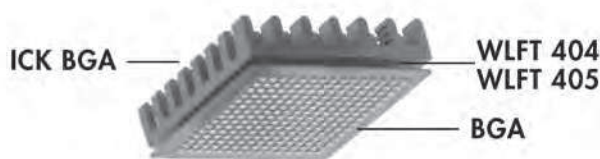

Kühlkörper für BGA

- besonders geeignet für **Ball Grid Arrays**
- Kühlkörperabmessungen passend für den jeweiligen BGA-Typ
- direkt auf das BGA-Bauteil aufklebbar
- doppelseitig klebende Wärmeleitfolie **WLF ...** → E 7
- **Oberfläche:** schwarz eloxiert

Art. Nr. ICK BGA 10 x 10 WLF ... 10 x 10		
Art. Nr. ICK BGA 10 x 10 x 10 WLF ... 10 x 10		
Art. Nr. ICK BGA 14 x 14 WLF ... 14 x 14		
Art. Nr. ICK BGA 14 x 14 x 10 WLF ... 14 x 14