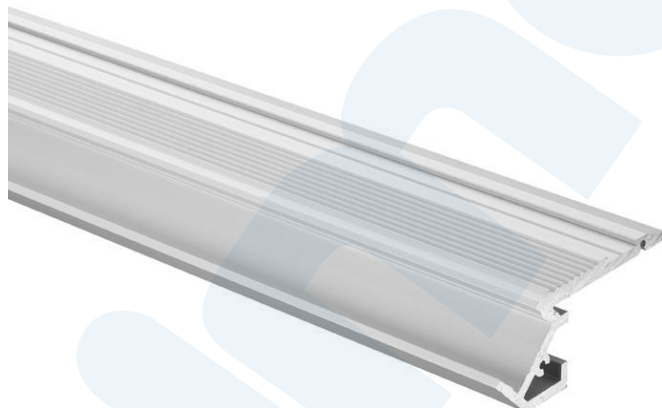

Datenblatt / Data Sheet

Treppenstufenprofil Scala Uplight Lightstep Scala Uplight

1. Treppenstufenprofil Aluminium eloxiert / Aluminium profile anodized

Bezeichnung / Description	Eigenschaften / Characteristics			
CE-Artikelnummer / CE item no.	183196	-	-	-
Artikelnummer Hersteller Producer item no.	62397361	62397362	62397363	62397365
Länge / Length	1m	2m	3m	5m
Maße B x H / Dimension W x H	56x24mm			
Beschreibung / Description	- Lichtemission nach oben / Ideal zur zusätzlichen Kühlung des LED-Streifens geeignet - Light emission upwards / perfect for additional cooling of LED stripe			

2. Kunststoffabdeckung / Plastic cover

Bezeichnung / Description	Eigenschaften / Characteristics							
CE-Artikelnummer / CE item no.	181292	-	-	-	181291	-	-	-
Artikelnummer Hersteller Producer item no.	62399301	62399302	62399303	62399305	62399401	62399402	62399403	62399405
Länge / Length	1m	2m	3m	5m	1m	2m	3m	5m
Farbe / Color	opalweiß / frosted				klar / clear			

3. Endkappen / End caps

Bezeichnung / Description	Eigenschaften / Characteristics
CE-Artikelnummer / CE item no.	183197
Artikelnummer Hersteller Producer item no.	62397360
Beschreibung / Description	2 Stück inkl. 4 Schrauben / 2 pieces incl. 4 screws