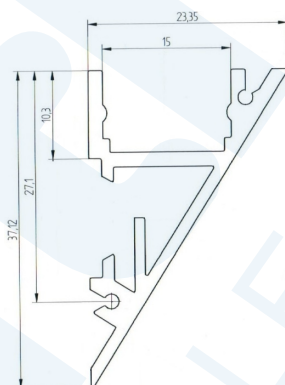

Datenblatt / Data Sheet

Wallight 2.0 Voutenprofil eloxiert Wallight 2.0 vote profile anodized

1. Voutenprofil / Vote profile

Bezeichnung / Description	Eigenschaften / Characteristics			
CE-Artikelnummer / CE Item no.	182942	-	-	-
Artikelnummer Hersteller / Producer item no.	62398401	62398402	62398403	62398404
Länge / Length	1m	2m	3m	5m
Abmessung B x H / Dimension W x H	23,4 x 37,2 mm			
Eigenschaft / Characteristic:	- Voutenprofil Aluminium mit integrierter Kabelführung - Aluminium vote profile with integrated cable duct			

2. Kunststoffabdeckung klar / Plastic cover clear

Bezeichnung / Description	Eigenschaften / Characteristics			
	181291	-	-	-
Artikelnummer / Item no.	62399401	62399402	62399403	62399405
Länge / Length	1m	2m	3m	5m
Brandschutzklasse / Fire protection class	B2 (DIN4102)			
Abmessung B x H / Dimension W x H	15 x 8 mm			

Abmaße / Dimensions:

3. Halter / Holder

Bezeichnung / Description	Eigenschaften / Characteristics
	182946
Artikelnummer Hersteller / Producer item no.	62399916
Anzahl / Quantity	2 (inkl. 4 Schrauben und 4 Dübel)
Farbe / Color	Metallic-Grau / Metallic-Gray
Abmessung LxBxH / Dimension LxWxH	34x13x5mm