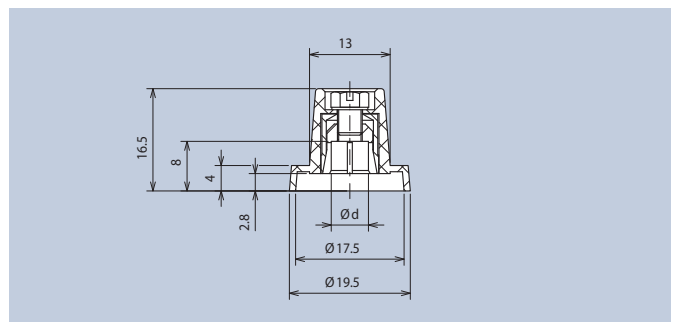

## Plastic Locking and Pointer Knobs with Collet Fixing

Ød	schwarz · black Art.-Nr.	grau · grey Art.-Nr.
3	355.31	355.314
4	355.41	355.414

Ød	schwarz · black Art.-Nr.	grau · grey Art.-Nr.
4	352.41	352.414
6	352.61	352.614