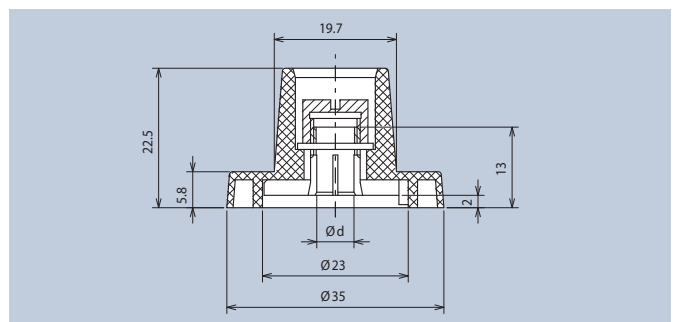

Ød	schwarz · black Art.-Nr.	grau · grey Art.-Nr.
6	354.61	354.614