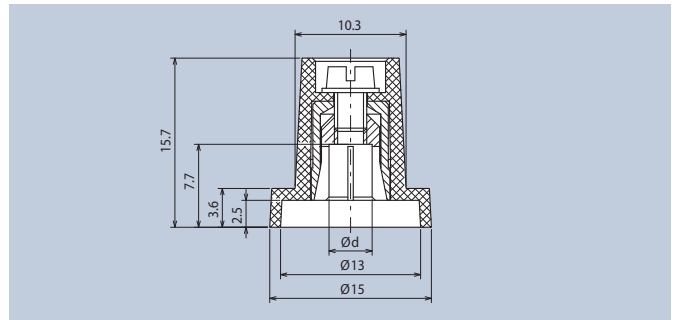

## Plastic Locking and Pointer Knobs with Collet Fixing

Ød	schwarz · black Art.-Nr.	grau · grey Art.-Nr.
3	355.31	355.314
4	355.41	355.414

Ød	schwarz · black Art.-Nr.	grau · grey Art.-Nr.
4	352.41	352.414
6	352.61	352.614