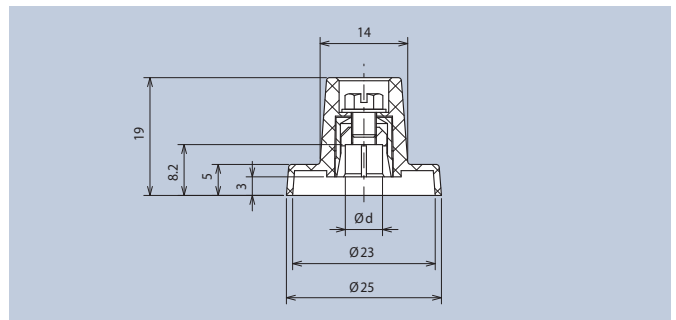

Ød	schwarz · black Art.-Nr.	grau · grey Art.-Nr.
6	353.61	353.614