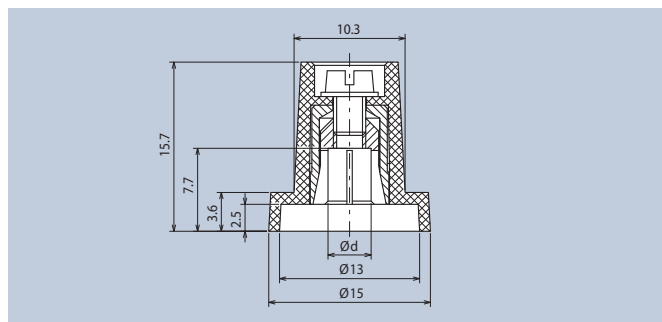

## Plastic Locking and Pointer Knobs with Collet Fixing

Ød	schwarz · black Art.-Nr.	grau · grey Art.-Nr.
3	355.31	355.314
4	355.41	355.414

Ød	schwarz · black Art.-Nr.	grau · grey Art.-Nr.
4	352.41	352.414
6	352.61	352.614