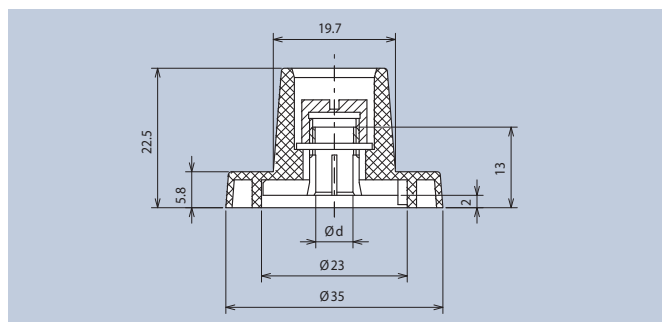

Ød	schwarz · black Art.-Nr.	grau · grey Art.-Nr.
6	354.61	354.614