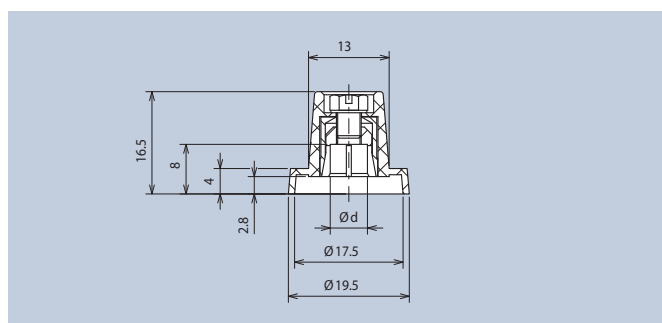

## Plastic Locking and Pointer Knobs with Collet Fixing

Ød	schwarz · black Art.-Nr.	grau · grey Art.-Nr.
3	355.31	355.314
4	355.41	355.414

Ød	schwarz · black Art.-Nr.	grau · grey Art.-Nr.
4	352.41	352.414
6	352.61	352.614