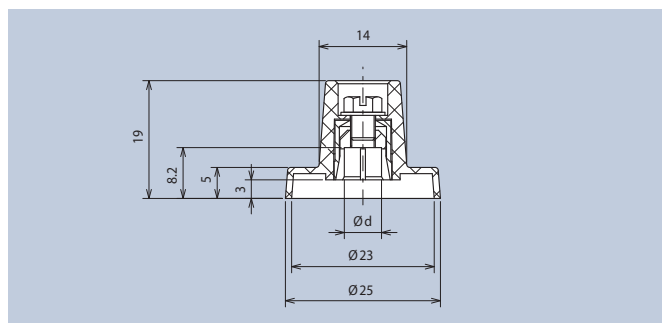

Ød	schwarz · black Art.-Nr.	grau · grey Art.-Nr.
6	353.61	353.614