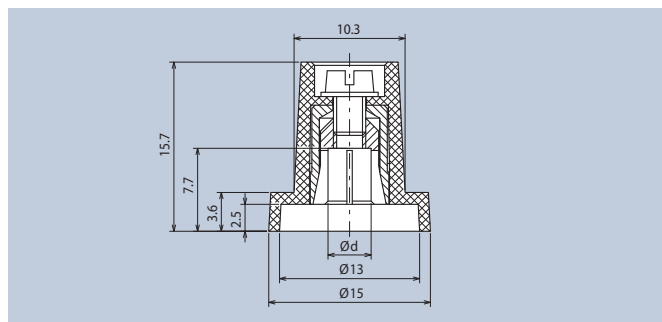

Kunststoff-Knebel- u. Zeigerknöpfe mit Spannzangenbefestigung

Plastic Locking and Pointer Knobs with Collet Fixing

Ød	schwarz · black Art.-Nr.	grau · grey Art.-Nr.
3	355.31	355.314
4	355.41	355.414

Ød	schwarz · black Art.-Nr.	grau · grey Art.-Nr.
4	352.41	352.414
6	352.61	352.614

Ød	schwarz · black Art.-Nr.	grau · grey Art.-Nr.
6	353.61	353.614

Ød	schwarz · black Art.-Nr.	grau · grey Art.-Nr.
6	354.61	354.614

Abdeckkappen glänzend

Caps bright

Abdeckkappe passend zu Knopf-ØA · Cap fits to knob-ØA			
Farbe · Color	Ø15 · Art.-Nr.	Ø19,5/25 · Art.-Nr.	Ø35 · Art.-Nr.
red	4129.062	499.642	332.662
black	4129.063	499.643	332.663
grey	4129.064	499.644	332.664
blue	-	499.646	332.666
yellow	-	499.647	332.667
green	-	499.648	332.668