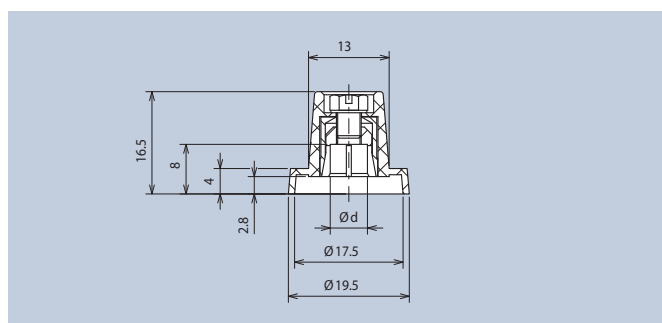

Ød	schwarz · black Art.-Nr.	grau · grey Art.-Nr.
6	353.61	353.614

Ød	schwarz · black Art.-Nr.	grau · grey Art.-Nr.
6	354.61	354.614

Abdeckkappen glänzend

Caps bright

Abdeckkappe passend zu Knopf-ØA · Cap fits to knob-ØA			
Farbe · Color	Ø15 · Art.-Nr.	Ø19,5/25 · Art.-Nr.	Ø35 · Art.-Nr.
red	4129.062	499.642	332.662
black	4129.063	499.643	332.663
grey	4129.064	499.644	332.664
blue	-	499.646	332.666
yellow	-	499.647	332.667
green	-	499.648	332.668