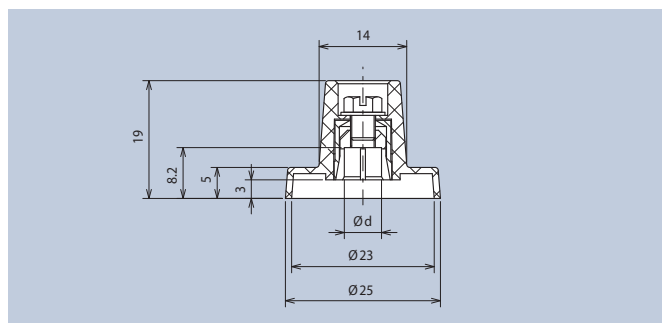

Ød	schwarz · black Art.-Nr.	grau · grey Art.-Nr.
6	353.61	353.614

Ød	schwarz · black Art.-Nr.	grau · grey Art.-Nr.
6	354.61	354.614

Abdeckkappen glänzend

Caps bright

Abdeckkappe passend zu Knopf-ØA · Cap fits to knob-ØA			
Farbe · Color	Ø15 · Art.-Nr.	Ø19,5/25 · Art.-Nr.	Ø35 · Art.-Nr.
red	4129.062	499.642	332.662
black	4129.063	499.643	332.663
grey	4129.064	499.644	332.664
blue	-	499.646	332.666
yellow	-	499.647	332.667
green	-	499.648	332.668