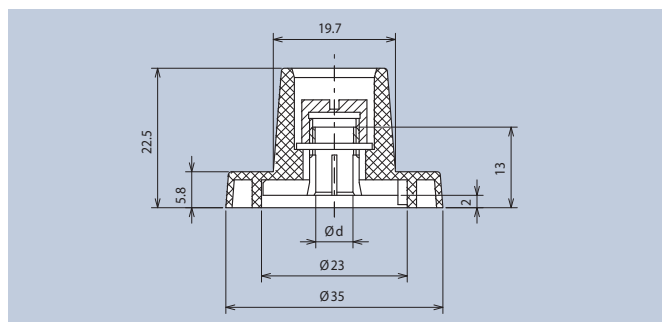

Ød	schwarz · black Art.-Nr.	grau · grey Art.-Nr.
6	353.61	353.614

Ød	schwarz · black Art.-Nr.	grau · grey Art.-Nr.
6	354.61	354.614

Abdeckkappen glänzend

Caps bright

Abdeckkappe passend zu Knopf-ØA · Cap fits to knob-ØA			
Farbe · Color	Ø15 · Art.-Nr.	Ø19,5/25 · Art.-Nr.	Ø35 · Art.-Nr.
red	4129.062	499.642	332.662
black	4129.063	499.643	332.663
grey	4129.064	499.644	332.664
blue	-	499.646	332.666
yellow	-	499.647	332.667
green	-	499.648	332.668