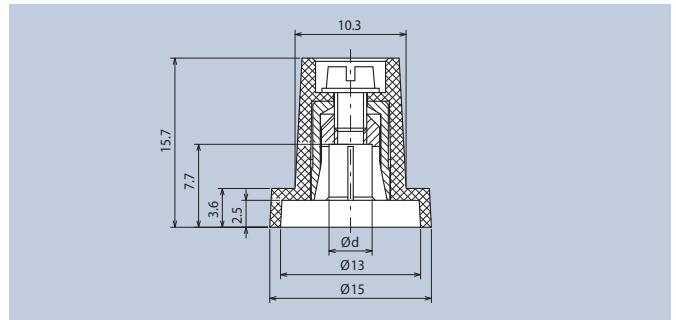

Kunststoff-Knebel- u. Zeigerknöpfe mit Spannzangenbefestigung

Plastic Locking and Pointer Knobs with Collet Fixing

Ød	schwarz · black Art.-Nr.	grau · grey Art.-Nr.
3	355.31	355.314
4	355.41	355.414

Ød	schwarz · black Art.-Nr.	grau · grey Art.-Nr.
4	352.41	352.414
6	352.61	352.614

Ød	schwarz · black Art.-Nr.	grau · grey Art.-Nr.
6	353.61	353.614

Ød	schwarz · black Art.-Nr.	grau · grey Art.-Nr.
6	354.61	354.614

Abdeckkappen glänzend

Caps bright

Abdeckkappe passend zu Knopf-ØA · Cap fits to knob-ØA			
Farbe · Color	Ø15 · Art.-Nr.	Ø19,5/25 · Art.-Nr.	Ø35 · Art.-Nr.
red	4129.062	499.642	332.662
black	4129.063	499.643	332.663
grey	4129.064	499.644	332.664
blue	-	499.646	332.666
yellow	-	499.647	332.667
green	-	499.648	332.668