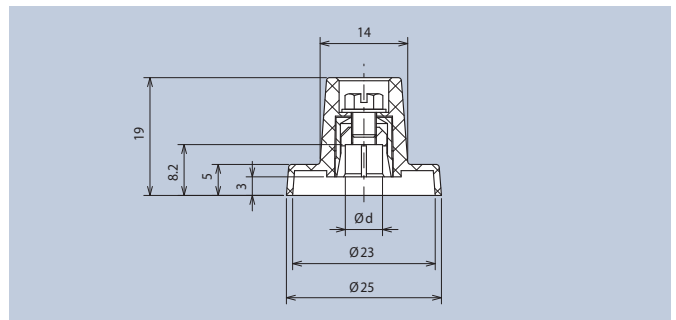

Ød	schwarz · black Art.-Nr.	grau · grey Art.-Nr.
6	353.61	353.614

Ød	schwarz · black Art.-Nr.	grau · grey Art.-Nr.
6	354.61	354.614

Abdeckkappen glänzend

Caps bright

Abdeckkappe passend zu Knopf-ØA · Cap fits to knob-ØA			
Farbe · Color	Ø15 · Art.-Nr.	Ø19,5/25 · Art.-Nr.	Ø35 · Art.-Nr.
red	4129.062	499.642	332.662
black	4129.063	499.643	332.663
grey	4129.064	499.644	332.664
blue	-	499.646	332.666
yellow	-	499.647	332.667
green	-	499.648	332.668