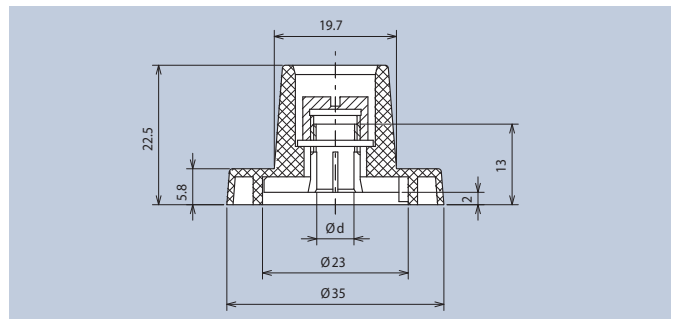

Ød	schwarz · black Art.-Nr.	grau · grey Art.-Nr.
6	353.61	353.614

Ød	schwarz · black Art.-Nr.	grau · grey Art.-Nr.
6	354.61	354.614

Abdeckkappen glänzend

Caps bright

Abdeckkappe passend zu Knopf-ØA · Cap fits to knob-ØA			
Farbe · Color	Ø15 · Art.-Nr.	Ø19,5/25 · Art.-Nr.	Ø35 · Art.-Nr.
red	4129.062	499.642	332.662
black	4129.063	499.643	332.663
grey	4129.064	499.644	332.664
blue	-	499.646	332.666
yellow	-	499.647	332.667
green	-	499.648	332.668