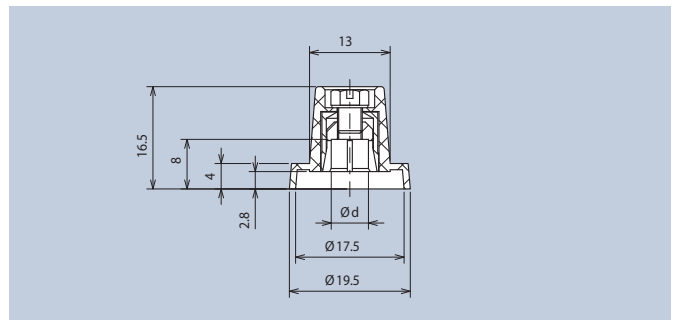

Ød	schwarz · black Art.-Nr.	grau · grey Art.-Nr.
6	353.61	353.614

Ød	schwarz · black Art.-Nr.	grau · grey Art.-Nr.
6	354.61	354.614

Abdeckkappen glänzend

Caps bright

Abdeckkappe passend zu Knopf-ØA · Cap fits to knob-ØA			
Farbe · Color	Ø15 · Art.-Nr.	Ø19,5/25 · Art.-Nr.	Ø35 · Art.-Nr.
red	4129.062	499.642	332.662
black	4129.063	499.643	332.663
grey	4129.064	499.644	332.664
blue	-	499.646	332.666
yellow	-	499.647	332.667
green	-	499.648	332.668