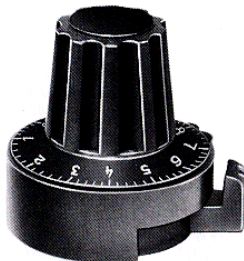

## Feststellknopf Thermoplast

## Securing Knob Thermoplastic Blocage Bouton

ohne Markierung  
without Mark

Ø A	Art.-Nr. schwarz black	Art.-Nr. grau grey
4	4331.4030	4331.4040
6	4331.6030	4331.6040

mit Skaleneinteilung  
with dial setting