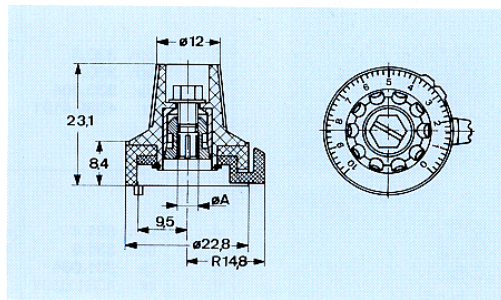

## Feststellknopf Thermoplast

## Securing Knob Thermoplastic Blocage Bouton

ohne Markierung  
without Mark

Ø A	Art.-Nr. schwarz black	Art.-Nr. grau grey
4	4331.4030	4331.4040
6	4331.6030	4331.6040

mit Skaleneinteilung  
with dial setting