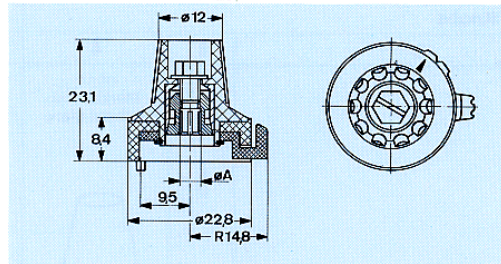

## Feststellknopf Thermoplast

## Securing Knob Thermoplastic Blocage Bouton

ohne Markierung  
without Mark

Ø A	Art.-Nr. schwarz black	Art.-Nr. grau grey
4	4331.4030	4331.4040
6	4331.6030	4331.6040

mit Skaleneinteilung  
with dial setting