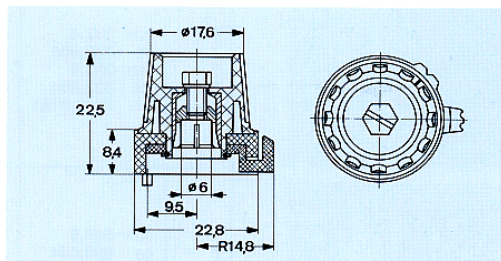

ohne Markierung
without Mark

Ø	Art.-Nr. schwarz black	Art.-Nr. grau grey
6	4332.6030	4332.6040

mit Markierung
with Mark

Ø	Art.-Nr. schwarz black	Art.-Nr. grau grey
6	4332.6031	4332.6041