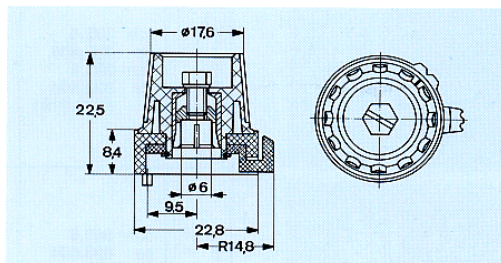

Feststellknopf Thermoplast

Securing Knob Thermoplastic Blocage Bouton

ohne Markierung
without Mark

Ø A	Art.-Nr. schwarz black	Art.-Nr. grau grey
4	4331.4030	4331.4040
6	4331.6030	4331.6040

mit Skaleneinteilung
with dial setting

Ø A	Art.-Nr. schwarz black	Art.-Nr. grau grey
4	4331.4032	4331.4042
6	4331.6032	4331.6042

ohne Markierung
without Mark

Ø	Art.-Nr. schwarz black	Art.-Nr. grau grey
6	4332.6030	4332.6040

mit Markierung
with Mark