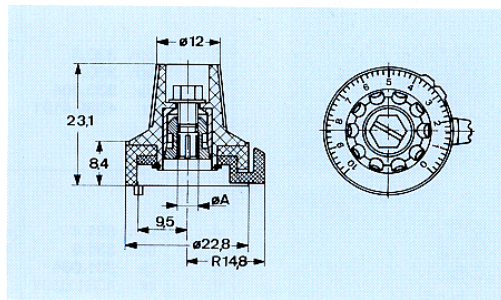

Feststellknopf Thermoplast

Securing Knob Thermoplastic Blocage Bouton

ohne Markierung
without Mark

Ø A	Art.-Nr. schwarz black	Art.-Nr. grau grey
4	4331.4030	4331.4040
6	4331.6030	4331.6040

mit Skaleneinteilung
with dial setting

Ø A	Art.-Nr. schwarz black	Art.-Nr. grau grey
4	4331.4032	4331.4042
6	4331.6032	4331.6042

ohne Markierung
without Mark

Ø	Art.-Nr. schwarz black	Art.-Nr. grau grey
6	4332.6030	4332.6040

mit Markierung
with Mark