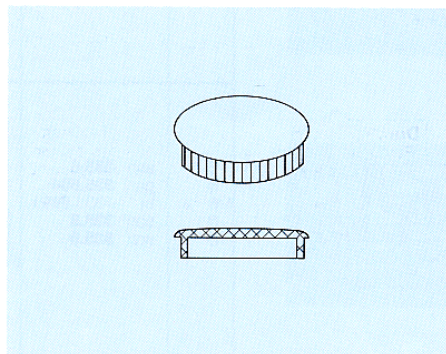

Ø A	Art.-Nr. schwarz black	Art.-Nr. grau grey
4	4331.4032	4331.4042
6	4331.6032	4331.6042

ohne Markierung
without Mark

Ø	Art.-Nr. schwarz black	Art.-Nr. grau grey
6	4332.6030	4332.6040

mit Markierung
with Mark

Ø	Art.-Nr. schwarz black	Art.-Nr. grau grey
6	4332.6031	4332.6041

Abdeckkappen

Caps

Abdeckkappe Ausführg. blank Caps Design bright	Abdeckkappen passend zu Knopf Caps to fit Knob	
	4331. ... Art.-Nr.	4332. ... Art.-Nr.
Farbe/Colour		
rot/red	499.642	332.662
schwarz/black	499.643	332.663
grau/grey	499.644	332.664
blau/blue	499.646	332.666
gelb/yellow	499.647	332.667
grün/green	499.648	332.668
beige/beige	499.649	332.669