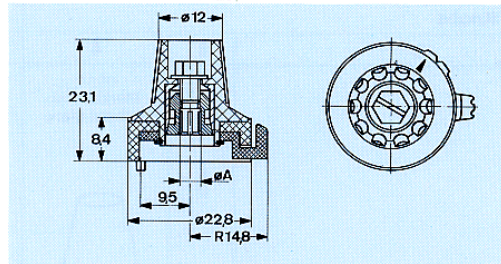

Feststellknopf Thermoplast

Securing Knob Thermoplastic Blocage Bouton

ohne Markierung
without Mark

Ø A	Art.-Nr. schwarz black	Art.-Nr. grau grey
4	4331.4030	4331.4040
6	4331.6030	4331.6040

mit Skaleneinteilung
with dial setting

Ø A	Art.-Nr. schwarz black	Art.-Nr. grau grey
4	4331.4032	4331.4042
6	4331.6032	4331.6042

ohne Markierung
without Mark

Ø	Art.-Nr. schwarz black	Art.-Nr. grau grey
6	4332.6030	4332.6040

mit Markierung
with Mark