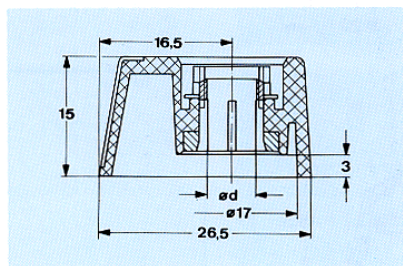

Zeigerknöpfe (Thermoplast)

Pointer Knobs (Thermoplast) Bouton en plastic avec index

	Farbe	Colour
r	= rot	red
sch	= schwarz	black
ga	= grau	grey
c	= chrom	chromium
b	= blau	blue
ge	= gelb	yellow
gü	= grün	green
br	= braun RAL 8019	brown
be	= beige RAL 1019	beige

Ø d	Knöpfe Knobs	Kappen Caps
4 6	sch sch	r 499.642
		sch 499.643
		ga 499.644
		c 499.645
		b 499.646
		ge 499.647
		gü 499.648
		be 499.649

Ø d	Knöpfe Knobs	Kappen Caps
6	sch	r 332.662
		sch 332.663
		ga 332.664
		c 332.665
		b 332.666
		ge 332.667
		gü 332.668
be 332.669		

Ø d	Knöpfe Knobs	Kappen Caps
6	sch	r 333.662
		sch 333.663
		ga 333.664
		b 333.666
		ge 333.667
		gü 333.668
		be 333.669

Drehknöpfe (Duroplast)

Knobs (Duroplastic)

mit Zeigerscheibe
with pointer dial

Ø A	B	Ø C	Ø D	E	F	Z	Art.-Nr.
19	16	21	6	5	12	2	320.621
25	22	31,5	6	6	15	1	321.611
31	27	42	6	6,5	19	1	322.611
43	30	58	6	6	21	2	324.621
43	30	58	8	6	21	2	324.821