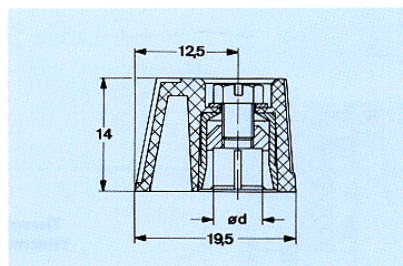

Zeigerknöpfe (Thermoplast)

Pointer Knobs (Thermoplast) Bouton en plastic avec index

	Farbe	Colour
r	= rot	red
sch	= schwarz	black
ga	= grau	grey
c	= chrom	chromium
b	= blau	blue
ge	= gelb	yellow
gü	= grün	green
br	= braun RAL 8019	brown
be	= beige RAL 1019	beige

Ø d	Knöpfe Knobs	Kappen Caps
4 6	sch sch	r 499.642
		sch 499.643
		ga 499.644
		c 499.645
		b 499.646
		ge 499.647
		gü 499.648
		be 499.649

Ø d	Knöpfe Knobs	Kappen Caps
6	sch	r 332.662
		sch 332.663
		ga 332.664
		c 332.665
		b 332.666
		ge 332.667
		gü 332.668
be 332.669		

Ø d	Knöpfe Knobs	Kappen Caps
6	sch	r 333.662
		sch 333.663
		ga 333.664
		b 333.666
		ge 333.667
		gü 333.668
		be 333.669

Drehknöpfe (Duroplast)

Knobs (Duroplastic)

mit Zeigerscheibe
with pointer dial

Ø A	B	Ø C	Ø D	E	F	Z	Art.-Nr.
19	16	21	6	5	12	2	320.621
25	22	31,5	6	6	15	1	321.611
31	27	42	6	6,5	19	1	322.611
43	30	58	6	6	21	2	324.621
43	30	58	8	6	21	2	324.821