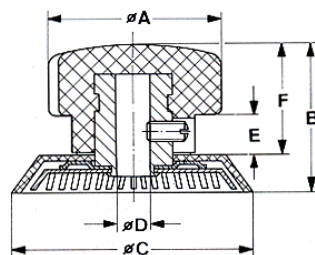

Ø d	Knöpfe Knobs	Kappen Caps
4 6	sch sch	r 499.642
		sch 499.643
		ga 499.644
		c 499.645
		b 499.646
		ge 499.647
		gü 499.648
		be 499.649

Ø d	Knöpfe Knobs	Kappen Caps
6	sch	r 332.662
		sch 332.663
		ga 332.664
		c 332.665
		b 332.666
		ge 332.667
		gü 332.668
be 332.669		

Ø d	Knöpfe Knobs	Kappen Caps
6	sch	r 333.662
		sch 333.663
		ga 333.664
		b 333.666
		ge 333.667
		gü 333.668
		be 333.669

Drehknöpfe (Duroplast)

Knobs (Duroplastic)

mit Zeigerscheibe
with pointer dial

Ø A	B	Ø C	Ø D	E	F	Z	Art.-Nr.
19	16	21	6	5	12	2	320.621
25	22	31,5	6	6	15	1	321.611
31	27	42	6	6,5	19	1	322.611
43	30	58	6	6	21	2	324.621
43	30	58	8	6	21	2	324.821