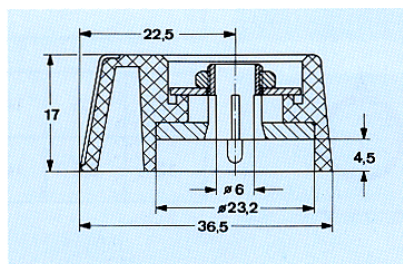

Zeigerknöpfe (Thermoplast)

Pointer Knobs (Thermoplast) Bouton en plastic avec index

	Farbe	Colour
r	= rot	red
sch	= schwarz	black
ga	= grau	grey
c	= chrom	chromium
b	= blau	blue
ge	= gelb	yellow
gü	= grün	green
br	= braun RAL 8019	brown
be	= beige RAL 1019	beige

Ø d	Knöpfe Knobs	Kappen Caps
4 6	sch sch	r 499.642
		sch 499.643
		ga 499.644
		c 499.645
		b 499.646
		ge 499.647
		gü 499.648
		be 499.649

Ø d	Knöpfe Knobs	Kappen Caps
6	sch	r 332.662
		sch 332.663
		ga 332.664
		c 332.665
		b 332.666
		ge 332.667
		gü 332.668
be 332.669		

Ø d	Knöpfe Knobs	Kappen Caps
6	sch	r 333.662
		sch 333.663
		ga 333.664
		b 333.666
		ge 333.667
		gü 333.668
		be 333.669

Drehknöpfe (Duroplast)

Knobs (Duroplastic)

mit Zeigerscheibe
with pointer dial

Ø A	B	Ø C	Ø D	E	F	Z	Art.-Nr.
19	16	21	6	5	12	2	320.621
25	22	31,5	6	6	15	1	321.611
31	27	42	6	6,5	19	1	322.611
43	30	58	6	6	21	2	324.621
43	30	58	8	6	21	2	324.821