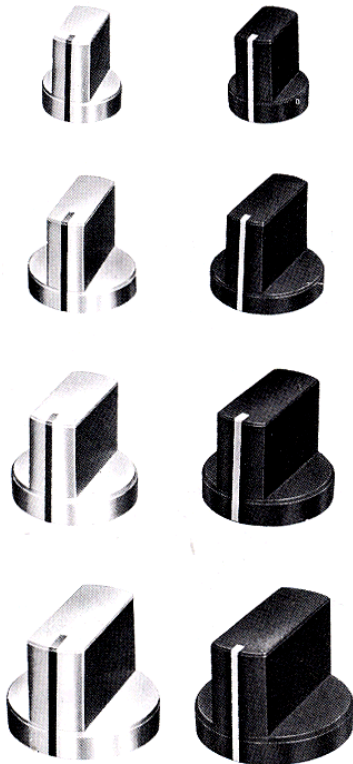

Knebelknöpfe aus Aluminium

Aluminium Wing Knobs Bouton à oreilles en aluminium

Ausf.	A	B	Ø C	Ø D	E	F	G	H
1	12	14	10	3	4	12,7	3,2	6
2	12	14	10	4	4	12,7	3,2	6
3	18	15	15	4	4	13	3,0	6
4	20	17	18	4	5	15,5	3,5	9
5	20	17	18	6	5	15,5	3,5	9
6	24	19	21	6	6	16	3,5	10

Ausf.	blank-schutzlackiert bright varnished	schwarz black
	Art.-Nr.	Art.-Nr.
1	5580.3611	5580.3631
2	5580.4611	5580.4631
3	5581.4611	5581.4631
4	5582.4611	
5	5582.6611	5582.6631
6	5583.6611	5583.6631

Zeigerknöpfe aus Aluminium mit Spannzangenbefestigung

Aluminium Pointer Knobs collet fixing

Ausführung:	Art.-Nr.
metallisch glänzend Metallic Gloss	499.60
matt schwarz black	499.603