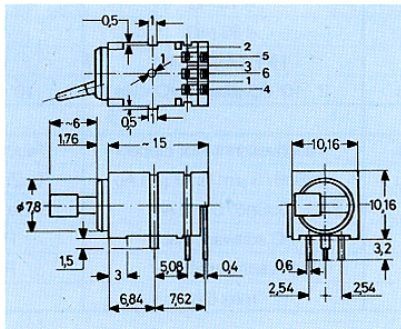

Kippschalter

Toggle Switches Interrupteurs à basculant

1- und 2poliger Kippschalter mit Rast- und Tastfunktion
1 and 2 Pole Switch ON- and Momentary-ON Function

Funktion Function	Kipphebel Schwarz/black		Kipphebel blau/blue	
	Art.-Nr. 1 pol.	Art.-Nr. 2 pol.	Art.-Nr. 1 pol.	Art.-Nr. 2 pol.
R R	1847.1031	1847.1032	1842.1031	1842.1032
R T	1847.6031	1847.6032	1842.6031	1842.6032
R RO R	1847.3031	1847.3032	1842.3031	1842.3032
R RO T	1847.7031	1847.7032	1842.5031	1842.7032
T RO T	1847.4031	1847.4032	1842.4031	1842.4032

R R R		1847.3132		1842.3132
T R T		1847.4132		1842.4132

Technische Daten siehe Seite 10/11.
Technical Data see on page 10/11.