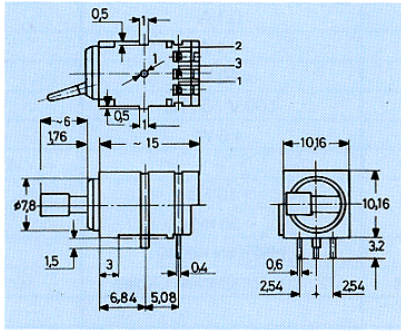

Kippschalter

Toggle Switches Interrupteurs à basculant

1- und 2poliger Kippschalter mit Rast- und Tastfunktion
1 and 2 Pole Switch ON- and Momentary-ON Function

Funktion Function	Kipphebel Schwarz/black		Kipphebel blau/blue	
	Art.-Nr. 1 pol.	Art.-Nr. 2 pol.	Art.-Nr. 1 pol.	Art.-Nr. 2 pol.
R R	1847.1031	1847.1032	1842.1031	1842.1032
R T	1847.6031	1847.6032	1842.6031	1842.6032
R RO R	1847.3031	1847.3032	1842.3031	1842.3032
R RO T	1847.7031	1847.7032	1842.5031	1842.7032
T RO T	1847.4031	1847.4032	1842.4031	1842.4032

R R R		1847.3132		1842.3132
T R T		1847.4132		1842.4132

Technische Daten siehe Seite 10/11.
Technical Data see on page 10/11.