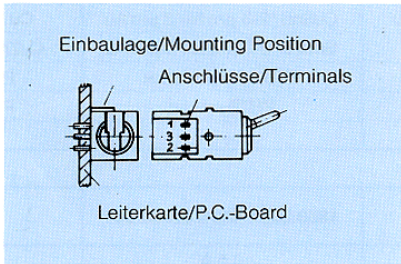

Kippschalter

Toggle Switches Interrupteurs à basculant

1- und 2poliger Kippschalter mit Rast- und Tastfunktion
1 and 2 Pole Switch ON- and Momentary-ON Function

Funktion Function	Kipphebel Schwarz/black		Kipphebel blau/blue	
	Art.-Nr. 1 pol.	Art.-Nr. 2 pol.	Art.-Nr. 1 pol.	Art.-Nr. 2 pol.
R R	1847.1031	1847.1032	1842.1031	1842.1032
R T	1847.6031	1847.6032	1842.6031	1842.6032
R RO R	1847.3031	1847.3032	1842.3031	1842.3032
R RO T	1847.7031	1847.7032	1842.5031	1842.7032
T RO T	1847.4031	1847.4032	1842.4031	1842.4032

R R R		1847.3132		1842.3132
T R T		1847.4132		1842.4132

Technische Daten siehe Seite 10/11.
Technical Data see on page 10/11.