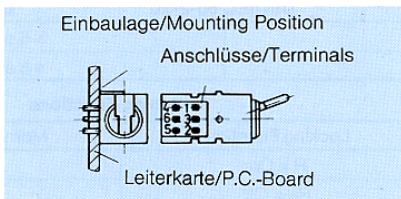

Kippschalter

Toggle Switches Interrupteurs à basculant

1- und 2poliger Kippschalter mit Rast- und Tastfunktion
1 and 2 Pole Switch ON- and Momentary-ON Function

Funktion Function	Kipphebel Schwarz/black		Kipphebel blau/blue	
	Art.-Nr. 1 pol.	Art.-Nr. 2 pol.	Art.-Nr. 1 pol.	Art.-Nr. 2 pol.
R R	1847.1031	1847.1032	1842.1031	1842.1032
R T	1847.6031	1847.6032	1842.6031	1842.6032
R RO R	1847.3031	1847.3032	1842.3031	1842.3032
R RO T	1847.7031	1847.7032	1842.5031	1842.7032
T RO T	1847.4031	1847.4032	1842.4031	1842.4032

R R R		1847.3132		1842.3132
T R T		1847.4132		1842.4132

Technische Daten siehe Seite 10/11.
Technical Data see on page 10/11.