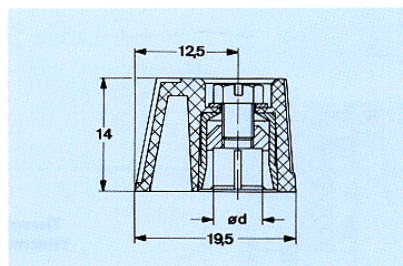

Zeigerknöpfe (Thermoplast)

Pointer Knobs (Thermoplast) Bouton en plastic avec index

	Farbe	Colour
r	= rot	red
sch	= schwarz	black
ga	= grau	grey
c	= chrom	chromium
b	= blau	blue
ge	= gelb	yellow
gü	= grün	green
br	= braun RAL 8019	brown
be	= beige RAL 1019	beige

$\varnothing d$	Knöpfe Knobs	Kappen Caps
4 6	sch sch	r 499.642
		sch 499.643
6	sch	ga 499.644
		c 499.645
		b 499.646
		ge 499.647
		gü 499.648
		be 499.649

$\varnothing d$	Knöpfe Knobs	Kappen Caps
6	sch	r 332.662
		sch 332.663
		ga 332.664
		c 332.665
		b 332.666
		ge 332.667
		gü 332.668
be 332.669		