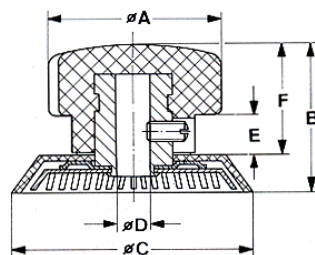

$\varnothing d$	Knöpfe Knobs	Kappen Caps
4 6	sch sch	r 499.642
		sch 499.643
6	sch	ga 499.644
		c 499.645
		b 499.646
		ge 499.647
		gü 499.648
		be 499.649

$\varnothing d$	Knöpfe Knobs	Kappen Caps
6	sch	r 332.662
		sch 332.663
		ga 332.664
		c 332.665
		b 332.666
		ge 332.667
		gü 332.668
be 332.669		

$\varnothing d$	Knöpfe Knobs	Kappen Caps
6	sch	r 333.662
		sch 333.663
		ga 333.664
		b 333.666
		ge 333.667
		gü 333.668
		be 333.669

Drehknöpfe (Duroplast)

Knobs (Duroplastic)

mit Zeigerscheibe
with pointer dial