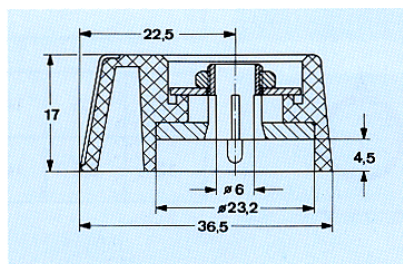

Zeigerknöpfe (Thermoplast)

Pointer Knobs (Thermoplast) Bouton en plastic avec index

	Farbe	Colour
r	= rot	red
sch	= schwarz	black
ga	= grau	grey
c	= chrom	chromium
b	= blau	blue
ge	= gelb	yellow
gü	= grün	green
br	= braun RAL 8019	brown
be	= beige RAL 1019	beige

$\varnothing d$	Knöpfe Knobs	Kappen Caps
4 6	sch sch	r 499.642
		sch 499.643
6	sch	ga 499.644
		c 499.645
		b 499.646
		ge 499.647
		gü 499.648
		be 499.649

$\varnothing d$	Knöpfe Knobs	Kappen Caps
6	sch	r 332.662
		sch 332.663
		ga 332.664
		c 332.665
		b 332.666
		ge 332.667
		gü 332.668
be 332.669		