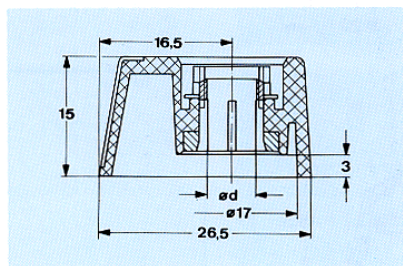

Zeigerknöpfe (Thermoplast)

Pointer Knobs (Thermoplast) Bouton en plastic avec index

	Farbe	Colour
r	= rot	red
sch	= schwarz	black
ga	= grau	grey
c	= chrom	chromium
b	= blau	blue
ge	= gelb	yellow
gü	= grün	green
br	= braun RAL 8019	brown
be	= beige RAL 1019	beige

$\varnothing d$	Knöpfe Knobs	Kappen Caps
4 6	sch sch	r 499.642
		sch 499.643
6	sch	ga 499.644
		c 499.645
		b 499.646
		ge 499.647
		gü 499.648
		be 499.649

$\varnothing d$	Knöpfe Knobs	Kappen Caps
6	sch	r 332.662
		sch 332.663
		ga 332.664
		c 332.665
		b 332.666
		ge 332.667
		gü 332.668
be 332.669		