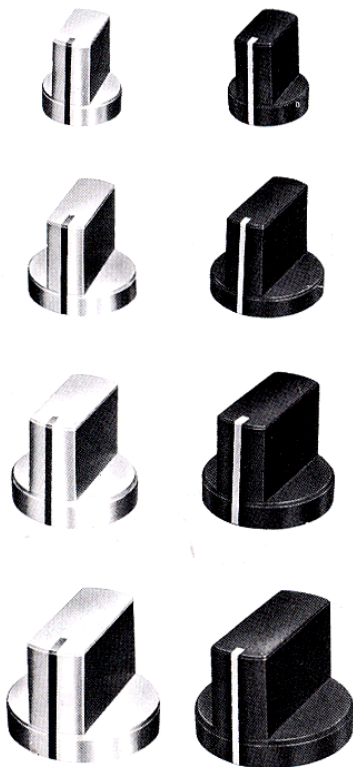

Knebelknöpfe aus Aluminium

Aluminium Wing Knobs Bouton à oreilles en aluminium

Ausf.	A	B	Ø C	Ø D	E	F	G	H
1	12	14	10	3	4	12,7	3,2	6
2	12	14	10	4	4	12,7	3,2	6
3	18	15	15	4	4	13	3,0	6
4	20	17	18	4	5	15,5	3,5	9
5	20	17	18	6	5	15,5	3,5	9
6	24	19	21	6	6	16	3,5	10

Ausf.	blank-schutzlackiert bright varnished	schwarz black
	Art.-Nr.	Art.-Nr.
1	5580.3611	5580.3631
2	5580.4611	5580.4631
3	5581.4611	5581.4631
4	5582.4611	
5	5582.6611	5582.6631
6	5583.6611	5583.6631

Zeigerknöpfe aus Aluminium mit Spannzangenbefestigung

Aluminium Pointer Knobs collet fixing

Ausführung:	Art.-Nr.
metallisch glänzend Metallic Gloss	499.60
matt schwarz black	499.603