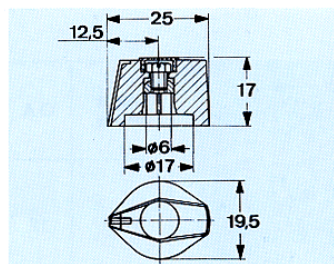

Zeigerknöpfe aus Aluminium mit Spannzangenbefestigung

Aluminium Pointer Knobs collet fixing

Ausführung:	Art.-Nr.
metallisch glänzend Metallic Gloss	499.60
matt schwarz black	499.603