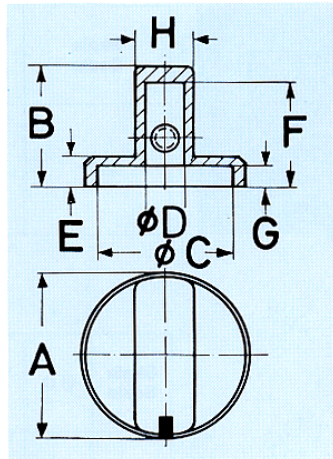

Knebelknöpfe aus Aluminium

Aluminium Wing Knobs Bouton à oreilles en aluminium

Ausf.	A	B	Ø C	Ø D	E	F	G	H
1	12	14	10	3	4	12,7	3,2	6
2	12	14	10	4	4	12,7	3,2	6
3	18	15	15	4	4	13	3,0	6
4	20	17	18	4	5	15,5	3,5	9
5	20	17	18	6	5	15,5	3,5	9
6	24	19	21	6	6	16	3,5	10

Ausf.	blank-schutzlackiert bright varnished	schwarz black
	Art.-Nr.	Art.-Nr.
1	5580.3611	5580.3631
2	5580.4611	5580.4631
3	5581.4611	5581.4631
4	5582.4611	
5	5582.6611	5582.6631
6	5583.6611	5583.6631

Zeigerknöpfe aus Aluminium mit Spannzangenbefestigung

Aluminium Pointer Knobs collet fixing

Ausführung:	Art.-Nr.
metallisch glänzend Metallic Gloss	499.60
matt schwarz black	499.603