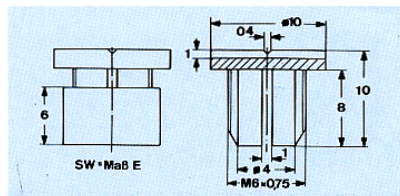

Material: Material:	Art.-Nr.
Messing, vernickelt Brass, nickel plated	516.4