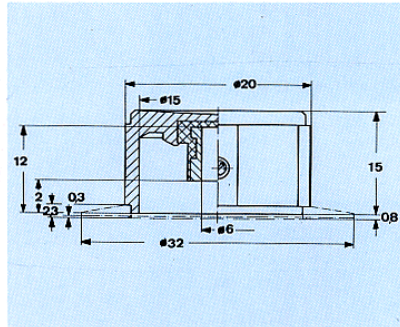

Moderne Metallknöpfe

Modern Metal Knobs Bouton métalliques

Werkstoff: Material:	Art.-Nr.
Aluminium Aluminium	572.61
Scheiben glasklar	Dials clear
Ausführung	Art.-Nr.
ohne Strichanzeige without indicator mark	572.200
mit Strichanzeige with indicator mark	572.201