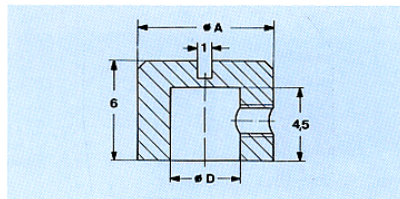

Schlitzknöpfe

Slotted Knobs

**Material: Messing, hochglanzverchromt
Material: Brass, mirror bright chr. plated**

Ø A	Ø D	Art.-Nr.
8	4	517.4