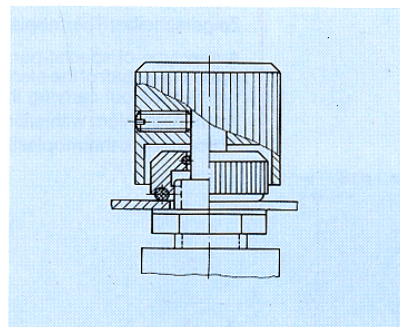

## Slotted Knobs

**Material: Messing, hochglanzverchromt  
Material: Brass, mirror bright chr. plated**

Ø A	Ø D	Art.-Nr.
8	4	517.4

<b>Material: Material:</b>	<b>Art.-Nr.</b>
<b>Messing, vernickelt Brass, nickel plated</b>	<b>516.4</b>

## Sealed knurled Face Nut

z. B. für Schalter und Potentiometer

**Werkstoff: Alu eloxiert  
Material: Alu-anodized**

<b>Art.-Nr.</b>
<b>6600.0402</b>
<b>6601.0403</b>