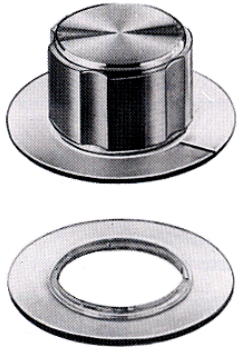

## Moderne Metallknöpfe

## Modern Metal Knobs Bouton métalliques

<b>Werkstoff: Material:</b>	<b>Art.-Nr.</b>
<b>Aluminium Aluminium</b>	<b>572.61</b>
<b>Scheiben glasklar</b>	<b>Dials clear</b>
<b>Ausführung</b>	<b>Art.-Nr.</b>
<b>ohne Strichanzeige without indicator mark</b>	<b>572.200</b>
<b>mit Strichanzeige with indicator mark</b>	<b>572.201</b>

## Slotted Knobs

**Material: Messing, hochglanzverchromt  
Material: Brass, mirror bright chr. plated**

Ø A	Ø D	Art.-Nr.
8	4	517.4

<b>Material: Material:</b>	<b>Art.-Nr.</b>
<b>Messing, vernickelt Brass, nickel plated</b>	<b>516.4</b>

## Sealed knurled Face Nut

z. B. für Schalter und Potentiometer

**Werkstoff: Alu eloxiert  
Material: Alu-anodized**

<b>Art.-Nr.</b>
<b>6600.0402</b>
<b>6601.0403</b>